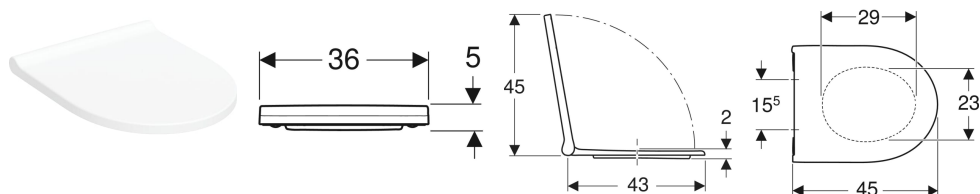

**Geberit Acanto WC-Sitz**

Beispielbild

**Eigenschaften**

- WC-Deckel überlappend
- Schlankes Design
- Antibakteriell

**Technische Daten**

Werkstoff	Duroplast
Befestigungsabstand	15.5 cm

Art.-Nr.	Farbe / Oberfläche	Quick-Release-Scharniere	Absenkautomatik	Befestigung	VE1
502.719.01.1	weiß / glänzend	abschließbar	ja	von oben	1 St. Neu

- QuickRelease-Funktion des WC-Sitzes für den öffentlichen Bereich blockierbar