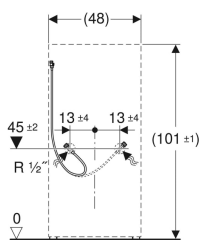

Wasseranschlusset unten, für Geberit Monolith Sanitärmodul für WC, 101 cm

Beispielbild

Verwendungszwecke

- Für Geberit Monolith Sanitärmodule für WC, 101 cm
- Für verdeckten Wasseranschluss

Lieferumfang

- 2 Eckventile 1/2"
- Befestigungsclip
- 2 Panzerschläuche 3/8"
- Passstück