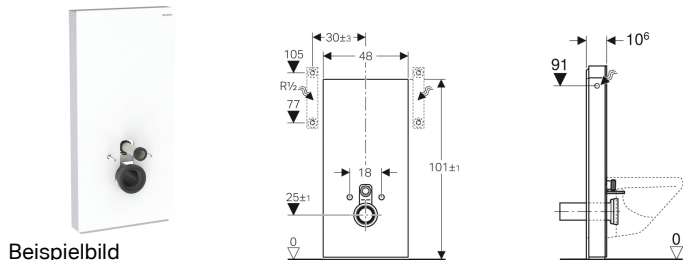

Geberit Monolith Sanitärmodul für Wand-WC, 101 cm, Frontverkleidung aus Glas

Verwendungszwecke

- Für Renovierungen, Um- und Neubauten
- Für Wandanschlüsse mit Ablaufhöhe > 23 cm
- Zum Austauschen tiefhängender AP-Spülkästen
- Zum Austauschen von Wand-WCs mit aufgesetztem AP-Spülkasten
- Für Geberit AquaClean WC-Komplettanlagen
- Zum Anschließen von Geberit AquaClean WC-Aufsätzen, mit Zubehör
- Zur Montage auf Fertigfußböden
- Zur Montage vor Trockenbau- und Massivwänden
- Zum Ausgleichen von Versatz zwischen WC-Anschlüssen und Wandabläufen über etagierten Anschlussstutzen für Wand-WCs

Eigenschaften

- 2-Mengen-Spülung
- Ausgleich von Bautoleranzen möglich
- Höhenverstellbar bis 7 cm

Lieferumfang

- Wasseranschlusset mit Eckventil R 1/2"
- Spülbogenverlängerung 160 mm
- Anschlussstutzen aus PE-HD, \varnothing 90 mm
- Manschette aus EPDM, \varnothing 44 / 55 mm
- Übergangsmuffe aus PE-HD, \varnothing 90 / 110 mm

- Spülkasten kondenswassergedämmt
- Seitenverkleidung aus Aluminium gebürstet
- Selbsttragend
- Spülmenge einstellbar
- Wasseranschluss seitlich

Technische Daten

Fließdruck	10-1000 kPa
Maximale Wassertemperatur	25 °C
Spülmenge Werkseinstellung	6 und 3 l
Große Spülmenge Einstellbereich	4.5 / 6 l
Kleine Spülmenge	3 l
Berechnungsdurchfluss	0.11 l/s
Mindestfließdruck für Berechnungsdurchfluss	50 kPa

- Geberit Monolith Distanzrahmen
- Umbauset für Geberit AquaClean WC-Aufsätze
- Wasseranschlusset unten, für Geberit Monolith Sanitärmodul für WC, 101 cm

-
- Armaturengruppe I gemäß DIN 4109