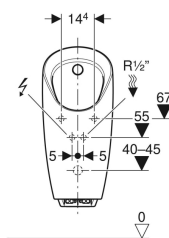

Verwendungszwecke

- Zum wasserlosen Betrieb, umrüstbar für den Betrieb mit Spülung
- Für Geberit Montageelemente für Urinal mit oder für integrierte Steuerung

Eigenschaften

- Ohne Urinalsteuerung
- Durch Ergänzung einer Urinalsteuerung Umrüstung auf Betrieb mit Spülung möglich
- Spülrandlos
- Wartungs- und reinigungsfreundlich

- Urinalsteuerung von vorne montierbar, ohne Abnehmen der Keramik
- Geruchsverschluss von oben austauschbar, ohne Abnehmen der Keramik
- Geruchsverschlussaufnahme werkzeuglos höhenverstellbar
- Reinigung des Entwässerungssystems ohne Abnehmen der Keramik
- Ausspülen der Urinalkeramik mit 0,5 l pro Spülung gewährleistet, unter Einhaltung der EN 13407

Technische Daten

Schutzart	IP45
Kleine Spülmenge Einstellbereich	0.5 l

Lieferumfang

- Befestigungsmaterial
- Hybridgeruchsverschluss
- Urinalgeruchsverschluss mit Absaugfunktion
- Ablaufsieb
- Ablaufgarnitur
- Einlaufgarnitur
- Druckminderer

Art.-Nr.	Farbe / Oberfläche	Zulauf	Zielmarkierung	VE1
116.075.00.1	weiß	hinten	nein	1 St.

Zubehör

- Geberit Duofix Element für Urinal, 112–130 cm, universell, für AP-Druckspüler
- Geberit Duofix Element für Urinal, 112–130 cm, universell, für integrierte Urinalsteuerung
- Geberit Duofix Element für Urinal, 112–130 cm, universell, für integrierte Urinalsteuerung
- Geberit GIS Element für Urinal, 114 cm, universell, für AP-Druckspüler
- Geberit GIS Element für Urinal, 114 cm, universell, für integrierte Urinalsteuerung
- Geberit Kombifix Element für Urinal, 109–127 cm, universell, für AP-Druckspüler

- Für spätere Umrüstung auf Betrieb mit Spülung, ist vorab bereits eine Ringleitung vorzusehen. Totleitung vermeiden
- Zum Ein- und Ausbauen der Urinalsteuerung ohne Abnehmen der Keramik muss die Schnabelhöhe mindestens 55 cm über Fertigfußboden betragen
- Unter www.geberit.de/urinalrechner finden Sie alle relevanten Informationen zur Wirtschaftlichkeit, Ökologie und Kompatibilitäten des verfügbaren Geberit Urinal Sortiments (Steuerungen, Keramiken, Installationselemente)