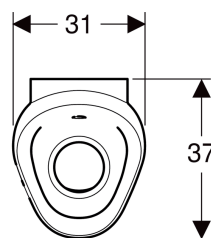

Verwendungszwecke

- Zum wasserlosen Betrieb, umrüstbar für den Betrieb mit Spülung
- Für Geberit Montageelemente für Urinal mit oder für integrierte Steuerung

Eigenschaften

- Ohne Urinalsteuerung
- Durch Ergänzung einer Urinalsteuerung Umrüstung auf Betrieb mit Spülung möglich
- Spülrandlos
- Wartungs- und reinigungsfreundlich

- Urinalsteuerung von vorne montierbar, ohne Abnehmen der Keramik
- Geruchsverschluss von oben austauschbar, ohne Abnehmen der Keramik
- Geruchsverschlussaufnahme werkzeuglos höhenverstellbar
- Reinigung des Entwässerungssystems ohne Abnehmen der Keramik
- Ausspülen der Urinalkeramik mit 0,5 l pro Spülung gewährleistet, unter Einhaltung der EN 13407

Technische Daten

Schutzart	IP45
Kleine Spülmenge Einstellbereich	0.5 l

Lieferumfang

- Befestigungsmaterial
- Hybridgeruchsverschluss
- Urinalgeruchsverschluss mit Absaugfunktion
- Ablaufsieb
- Ablaufgarnitur
- Einlaufgarnitur
- Druckminderer

Art.-Nr.	Farbe / Oberfläche	Zulauf	Zielmarkierung	VE1
116.075.00.1	weiß	hinten	nein	1 St.

Zubehör

- Geberit Duofix Element für Urinal, 112–130 cm, universell, für AP-Druckspüler
- Geberit Duofix Element für Urinal, 112–130 cm, universell, für integrierte Urinalsteuerung
- Geberit Duofix Element für Urinal, 112–130 cm, universell, für integrierte Urinalsteuerung
- Geberit GIS Element für Urinal, 114 cm, universell, für AP-Druckspüler
- Geberit GIS Element für Urinal, 114 cm, universell, für integrierte Urinalsteuerung
- Geberit Kombifix Element für Urinal, 109–127 cm, universell, für AP-Druckspüler

- Für spätere Umrüstung auf Betrieb mit Spülung, ist vorab bereits eine Ringleitung vorzusehen. Totleitung vermeiden
- Zum Ein- und Ausbauen der Urinalsteuerung ohne Abnehmen der Keramik muss die Schnabelhöhe mindestens 55 cm über Fertigfußboden betragen
- Unter www.geberit.de/urinalrechner finden Sie alle relevanten Informationen zur Wirtschaftlichkeit, Ökologie und Kompatibilitäten des verfügbaren Geberit Urinal Sortiments (Steuerungen, Keramiken, Installationselemente)