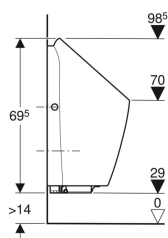

Verwendungszwecke

- Zum wasserlosen Betrieb, umrüstbar für den Betrieb mit Spülung
- Für Geberit Montageelemente für Urinal mit oder für integrierte Steuerung

Eigenschaften

- Ohne Urinalsteuerung
- Durch Ergänzung einer Urinalsteuerung Umrüstung auf Betrieb mit Spülung möglich
- Spülrandlos
- Wartungs- und reinigungsfreundlich

- Urinalsteuerung von vorne montierbar, ohne Abnehmen der Keramik
- Geruchsverschluss von oben austauschbar, ohne Abnehmen der Keramik
- Geruchsverschlussaufnahme werkzeuglos höhenverstellbar
- Reinigung des Entwässerungssystems ohne Abnehmen der Keramik
- Ausspülen der Urinalkeramik mit 0,5 l pro Spülung gewährleistet, unter Einhaltung der EN 13407

Technische Daten

Schutzart	IP45
Kleine Spülmenge Einstellbereich	0.5 l

Lieferumfang

- Befestigungsmaterial
- Hybridgeruchsverschluss
- Urinalgeruchsverschluss mit Absaugfunktion
- Ablaufsieb
- Ablaufgarnitur
- Einlaufgarnitur
- Druckminderer

Art.-Nr.	Farbe / Oberfläche	Zulauf	Zielmarkierung	VE1
116.075.00.1	weiß	hinten	nein	1 St.

Zubehör

- Geberit Duofix Element für Urinal, 112–130 cm, universell, für AP-Druckspüler
- Geberit Duofix Element für Urinal, 112–130 cm, universell, für integrierte Urinalsteuerung
- Geberit Duofix Element für Urinal, 112–130 cm, universell, für integrierte Urinalsteuerung
- Geberit GIS Element für Urinal, 114 cm, universell, für AP-Druckspüler
- Geberit GIS Element für Urinal, 114 cm, universell, für integrierte Urinalsteuerung
- Geberit Kombifix Element für Urinal, 109–127 cm, universell, für AP-Druckspüler

- Für spätere Umrüstung auf Betrieb mit Spülung, ist vorab bereits eine Ringleitung vorzusehen. Totleitung vermeiden
- Zum Ein- und Ausbauen der Urinalsteuerung ohne Abnehmen der Keramik muss die Schnabelhöhe mindestens 55 cm über Fertigfußboden betragen
- Unter www.geberit.de/urinalrechner finden Sie alle relevanten Informationen zur Wirtschaftlichkeit, Ökologie und Kompatibilitäten des verfügbaren Geberit Urinal Sortiments (Steuerungen, Keramiken, Installationselemente)