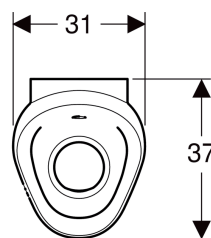

Verwendungszwecke

- Zum Betrieb mit automatischer, wassersparender Spülung
- Zum Anschließen an UP-Urinalsteuerungen
- Für Geberit Montageelemente für Urinal für Sprühkopf
- Für Rohbausets für Urinalsteuerung, für Preda und Selva Urinale

Eigenschaften

- Spülrandlos
- Wartungs- und reinigungsfreundlich
- Sprühkopf von vorne austauschbar, ohne Abnehmen der Keramik

- Geruchsverschluss von oben austauschbar, ohne Abnehmen der Keramik
- Geruchsverschlussaufnahme werkzeuglos höhenverstellbar
- Reinigung des Entwässerungssystems ohne Abnehmen der Keramik
- Ausspülen der Urinalkeramik mit 0,5 l pro Spülung gewährleistet, unter Einhaltung der EN 13407
- Wasserloser Betrieb möglich

Technische Daten

Kleine Spülmenge Einstellbereich

0.5 l

Lieferumfang

- Befestigungsmaterial
- Urinalgeruchsverschluss mit Absaugfunktion
- Ablaufsieb

- Ablaufgarnitur
- Rückflussverhinderer
- Anschlusswinkel 90° R 1/2"

Zusätzlich zu bestellen

- UP-Urinalsteuerung

Art.-Nr.	Farbe / Oberfläche	Zulauf	Zielmarkierung	VE1	VE2
116.070.00.1	weiß	hinten	nein	1 St.	6 St.

Zubehör

- Geberit Duofix Element für Urinal, 112–130 cm, universell, für Sprühkopf
- Geberit Duofix Element für Urinal, 112–130 cm, universell, für Sprühkopf
- Geberit Duofix Element für Urinal, 112–130 cm, universell, für Sprühkopf
- Geberit GIS Element für Urinal, 114 cm, universell, für Sprühkopf
- Geberit GIS Element für Urinal, 114 cm, universell, für Sprühkopf
- Geberit Kombifix Element für Urinal, 109–127 cm, universell, für Sprühkopf
- Geberit Rohbauset für Preda, Selva und Tamina Urinale, für Urinalsteuerung
- Geberit Abdeckplatte aus Edelstahl, für Urinalsteuerung
- Geberit Geruchsverschlussadapter für Preda, Selva und Tamina Urinale
- Geberit Hybridgeruchsverschluss für Urinale

- Unter www.geberit.de/urinalrechner finden Sie alle relevanten Informationen zur Wirtschaftlichkeit, Ökologie und Kompatibilitäten des verfügbaren Geberit Urinal Sortiments (Steuerungen, Keramiken, Installationselemente)