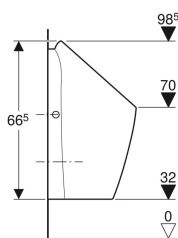

Verwendungszwecke

- Zum Betrieb mit automatischer, wassersparender Spülung
- Zum Anschließen an UP-Urinalsteuerungen
- Für Geberit Montageelemente für Urinal für Sprühkopf
- Für Rohbausets für Urinalsteuerung, für Preda und Selva Urinale

Eigenschaften

- Spülrandlos
- Wartungs- und reinigungsfreundlich
- Sprühkopf von vorne austauschbar, ohne Abnehmen der Keramik

- Geruchsverschluss von oben austauschbar, ohne Abnehmen der Keramik
- Geruchsverschlussaufnahme werkzeuglos höhenverstellbar
- Reinigung des Entwässerungssystems ohne Abnehmen der Keramik
- Ausspülen der Urinalkeramik mit 0,5 l pro Spülung gewährleistet, unter Einhaltung der EN 13407
- Wasserloser Betrieb möglich

Technische Daten

Kleine Spülmenge Einstellbereich

0.5 l

Lieferumfang

- Befestigungsmaterial
- Urinalgeruchsverschluss mit Absaugfunktion
- Ablaufsieb

- Ablaufgarnitur
- Rückflussverhinderer
- Anschlusswinkel 90° R 1/2"

Zusätzlich zu bestellen

- UP-Urinalsteuerung

Art.-Nr.	Farbe / Oberfläche	Zulauf	Zielmarkierung	VE1	VE2
116.070.00.1	weiß	hinten	nein	1 St.	6 St.

Zubehör

- Geberit Duofix Element für Urinal, 112–130 cm, universell, für Sprühkopf
- Geberit Duofix Element für Urinal, 112–130 cm, universell, für Sprühkopf
- Geberit Duofix Element für Urinal, 112–130 cm, universell, für Sprühkopf
- Geberit GIS Element für Urinal, 114 cm, universell, für Sprühkopf
- Geberit GIS Element für Urinal, 114 cm, universell, für Sprühkopf
- Geberit Kombifix Element für Urinal, 109–127 cm, universell, für Sprühkopf
- Geberit Rohbauset für Preda, Selva und Tamina Urinale, für Urinalsteuerung
- Geberit Abdeckplatte aus Edelstahl, für Urinalsteuerung
- Geberit Geruchsverschlussadapter für Preda, Selva und Tamina Urinale
- Geberit Hybridgeruchsverschluss für Urinale

- Unter www.geberit.de/urinalrechner finden Sie alle relevanten Informationen zur Wirtschaftlichkeit, Ökologie und Kompatibilitäten des verfügbaren Geberit Urinal Sortiments (Steuerungen, Keramiken, Installationselemente)