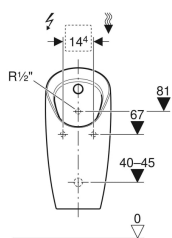

Verwendungszwecke

- Zum Betrieb mit automatischer, wassersparender Spülung
- Zum Anschließen an UP-Urinalsteuerungen
- Für Geberit Montageelemente für Urinal für Sprühkopf
- Für Rohbausets für Urinalsteuerung, für Preda und Selva Urinale

Eigenschaften

- Spülrandlos
- Wartungs- und reinigungsfreundlich
- Sprühkopf von vorne austauschbar, ohne Abnehmen der Keramik

- Geruchsverschluss von oben austauschbar, ohne Abnehmen der Keramik
- Geruchsverschlussaufnahme werkzeuglos höhenverstellbar
- Reinigung des Entwässerungssystems ohne Abnehmen der Keramik
- Ausspülen der Urinalkeramik mit 0,5 l pro Spülung gewährleistet, unter Einhaltung der EN 13407
- Wasserloser Betrieb möglich

Technische Daten

Kleine Spülmenge Einstellbereich

0.5 l

Lieferumfang

- Befestigungsmaterial
- Urinalgeruchsverschluss mit Absaugfunktion
- Ablaufsieb

- Ablaufgarnitur
- Rückflussverhinderer
- Anschlusswinkel 90° R 1/2"

Zusätzlich zu bestellen

- UP-Urinalsteuerung

Art.-Nr.	Farbe / Oberfläche	Zulauf	Zielmarkierung	VE1	VE2
116.070.00.1	weiß	hinten	nein	1 St.	6 St.

Zubehör

- Geberit Duofix Element für Urinal, 112–130 cm, universell, für Sprühkopf
- Geberit Duofix Element für Urinal, 112–130 cm, universell, für Sprühkopf
- Geberit Duofix Element für Urinal, 112–130 cm, universell, für Sprühkopf
- Geberit GIS Element für Urinal, 114 cm, universell, für Sprühkopf
- Geberit GIS Element für Urinal, 114 cm, universell, für Sprühkopf
- Geberit Kombifix Element für Urinal, 109–127 cm, universell, für Sprühkopf
- Geberit Rohbauset für Preda, Selva und Tamina Urinale, für Urinalsteuerung
- Geberit Abdeckplatte aus Edelstahl, für Urinalsteuerung
- Geberit Geruchsverschlussadapter für Preda, Selva und Tamina Urinale
- Geberit Hybridgeruchsverschluss für Urinale

- Unter www.geberit.de/urinalrechner finden Sie alle relevanten Informationen zur Wirtschaftlichkeit, Ökologie und Kompatibilitäten des verfügbaren Geberit Urinal Sortiments (Steuerungen, Keramiken, Installationselemente)