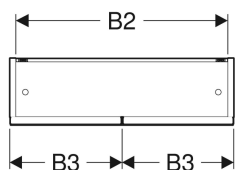

Geberit Renova Plan Spiegelschrank mit zwei Türen

Beispielbild

Eigenschaften

- FSC™ C134279 zertifiziert
- Wandhängend
- Mit zwei Türen
- Mit offener Ablagefläche
- Tür mit Dämpfungsmechanismus

- Mit vier versetzbaren Glaseinlegeböden
- Anschlagseite links oder rechts
- Vormontiert geliefert

Technische Daten

Werkstoff | Hochverdichtete Dreischicht-Holzspanplatte

Lieferumfang

- 4 Glaseinlegeböden
- Befestigungsmaterial

Art.-Nr.	Farbe / Oberfläche	B	B1	B2	B3	H	T	VE1	
502.365.01.1	weiß / lackiert hochglänzend	58.8 cm	51.8 cm	55.6 cm	29.1 cm	85 cm	17.5 cm	1 St.	Neu
502.365.JK.1	lava / lackiert matt	58.8 cm	51.8 cm	55.6 cm	29.1 cm	85 cm	17.5 cm	1 St.	Neu
502.366.01.1	weiß / lackiert hochglänzend	78.8 cm	71.8 cm	75.6 cm	39.1 cm	85 cm	17.5 cm	1 St.	Neu
502.366.JK.1	lava / lackiert matt	78.8 cm	71.8 cm	75.6 cm	39.1 cm	85 cm	17.5 cm	1 St.	Neu