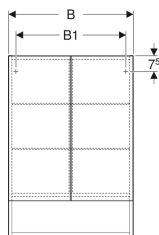

Geberit Renova Plan Spiegelschrank mit zwei Türen

Beispielbild

Eigenschaften

- FSC™ C134279 zertifiziert
- Wandhängend
- Mit zwei Türen
- Mit offener Ablagefläche
- Tür mit Dämpfungsmechanismus

- Mit vier versetzbaren Glaseinlegeböden
- Anschlagseite links oder rechts
- Vormontiert geliefert

Technische Daten

Werkstoff | Hochverdichtete Dreischicht-Holzspanplatte

Lieferumfang

- 4 Glaseinlegeböden
- Befestigungsmaterial

Art.-Nr.	Farbe / Oberfläche	B	B1	B2	B3	H	T	VE1	
502.365.01.1	weiß / lackiert hochglänzend	58.8 cm	51.8 cm	55.6 cm	29.1 cm	85 cm	17.5 cm	1 St.	Neu
502.365.JK.1	lava / lackiert matt	58.8 cm	51.8 cm	55.6 cm	29.1 cm	85 cm	17.5 cm	1 St.	Neu
502.366.01.1	weiß / lackiert hochglänzend	78.8 cm	71.8 cm	75.6 cm	39.1 cm	85 cm	17.5 cm	1 St.	Neu
502.366.JK.1	lava / lackiert matt	78.8 cm	71.8 cm	75.6 cm	39.1 cm	85 cm	17.5 cm	1 St.	Neu