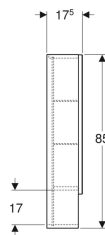

Geberit Renova Plan Spiegelschrank mit zwei Türen

Beispielbild

Eigenschaften

- FSC™ C134279 zertifiziert
- Wandhängend
- Mit zwei Türen
- Mit offener Ablagefläche
- Tür mit Dämpfungsmechanismus

- Mit vier versetzbaren Glaseinlegeböden
- Anschlagseite links oder rechts
- Vormontiert geliefert

Technische Daten

Werkstoff | Hochverdichtete Dreischicht-Holzspanplatte

Lieferumfang

- 4 Glaseinlegeböden
- Befestigungsmaterial

Art.-Nr.	Farbe / Oberfläche	B	B1	B2	B3	H	T	VE1	
502.365.01.1	weiß / lackiert hochglänzend	58.8 cm	51.8 cm	55.6 cm	29.1 cm	85 cm	17.5 cm	1 St.	Neu
502.365.JK.1	lava / lackiert matt	58.8 cm	51.8 cm	55.6 cm	29.1 cm	85 cm	17.5 cm	1 St.	Neu
502.366.01.1	weiß / lackiert hochglänzend	78.8 cm	71.8 cm	75.6 cm	39.1 cm	85 cm	17.5 cm	1 St.	Neu
502.366.JK.1	lava / lackiert matt	78.8 cm	71.8 cm	75.6 cm	39.1 cm	85 cm	17.5 cm	1 St.	Neu