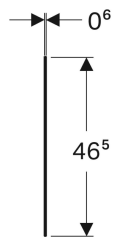

**Geberit ONE Abdeckung für Seitenschrank und Seitenelement, Glas**

Beispielbild

**Verwendungszwecke**

- Für Geberit ONE Seitenschränke

**Technische Daten**

Werkstoff

| Glas

Art.-Nr.	Farbe / Oberfläche	B	H	T	VE1	
505.082.00.1	weiß / Glas	45 cm	0.6 cm	46.5 cm	1 St.	Neu
505.082.00.2	lava / Glas	45 cm	0.6 cm	46.5 cm	1 St.	Neu