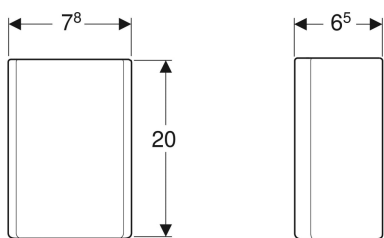

Geberit ONE Designabdeckung für Waschbeckengeruchsverschluss

Beispielbild

Art.-Nr.	Farbe / Oberfläche	B	H	T	VE1	
505.058.00.1		7.8 cm	20 cm	6.5 cm		
505.058.01.1	weiß / Edelstahl pulverbeschichtet	7.8 cm	20 cm	6.5 cm	1 St.	Neu
505.058.21.1	hochglanz-verchromt	7.8 cm	20 cm	6.5 cm	1 St.	Neu