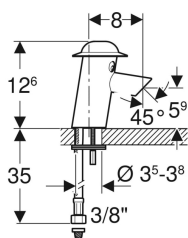

Geberit Bambini Waschtischarmatur Batteriebetrieb, farbneutral

Beispielbild

Verwendungszwecke

- Zur Entnahme von Leitungswasser
- Für Kinder
- Für Kinderbetreuungseinrichtungen
- Zum Einbau in Waschtische oder Waschtischplatten
- Zum Einbau in Bambini Spiel- und Waschlanschaften
- Zum Anschließen von Kalt- und Warmwasser

Eigenschaften

- Kinderfreundliches Design
- Armaturengruppe I nach DIN 4109
- Automatische Spülauslösung
- Infrarotbenutzererkennung
- IR-Sensor selbsteinstellend
- Volumenstrombegrenzung durch Strahlregler
- Stromversorgung durch Batterie
- Batterie für ca. 200'000 Auslösungen ausreichend
- Warnung bei schwacher Batterie
- Wassersparnis durch reaktionsschnelle Zweistrahl-Abstasttechnik
- Aktivierungsdistanz einstellbar
- Intervallspülung

Lieferumfang

- Batteriefach
- Lithium-Batterie Typ CR-P2 6 V
- Korbfilter

- Spülauslösung zur Beckenreinigung manuell deaktivierbar
- Mit integriertem Rückflussverhinderer
- Hut aus Polycarbonat, grau (angelehnt an RAL 7037)
- Verchromt

Technische Daten

Batterietyp	CR-P2 (6 V)
Schutzart	IP65
Betriebsspannung	6 V DC
Betriebsdruck	100–850 kPa
Maximaler Prüfdruck Wasser	1600 kPa
Maximaler Prüfdruck Luft / Inertgas	300 kPa
Maximale Wassertemperatur	65 °C
Maximale Wassertemperatur kurzzeitig	80 °C
Durchfluss bei 300 kPa	5.7 l/min
Intervallspülung	24 h
Intervallspülzeit	10 s
Werkstoff	Messing

- Schlüssel für Strahlregler
- Befestigungsmaterial

Art.-Nr.	Farbe / Oberfläche	Mischer	VE1
116.208.21.1	hochglanz-verchromt	mit Mischer	1 St. Neu

Zubehör

- Geberit Bambini Minithermostat für Waschtischarmatur
- Geberit Bambini Strahlregler für Waschtischarmatur

- Um Verbrühungen zu vermeiden, wird der Einsatz des Geberit Bambini Minithermostats für Waschtischarmaturen empfohlen
- Wird die Waschtischarmatur Bambini im oberen Becken einer Spiel- und Waschlanschaft Bambini in Verbindung mit einem Standrohr verwendet, ist der schwenkbare Strahlregler, zu Geberit Waschtischarmatur Bambini (Art.-Nr. 571410000) zusätzlich zu bestellen