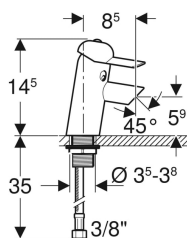

Verwendungszwecke

- Zur Entnahme von Leitungswasser
- Für Kinder
- Für Kinderbetreuungseinrichtungen
- Zum Einbau in Waschtische oder Waschtischplatten
- Zum Einbau in Bambini Spiel- und Waschlanschaften
- Zum Anschließen von Kalt- und Warmwasser

Eigenschaften

- Kinderfreundliches Design
- Armaturengruppe I nach DIN 4109
- Einhebelmischer
- Volumenstrombegrenzung durch Strahlregler

- Mit integriertem Rückflussverhinderer
- Hebel aus ABS, grau (angelehnt an RAL 7037)
- Verchromt

Technische Daten

Betriebsdruck	100–1000 kPa
Maximaler Prüfdruck Wasser	1600 kPa
Maximaler Prüfdruck Luft / Inertgas	300 kPa
Maximale Wassertemperatur	65 °C
Maximale Wassertemperatur kurzzeitig	90 °C
Durchfluss bei 300 kPa	5.7 l/min
Werkstoff	Messing

Lieferumfang

- Schlüssel für Strahlregler
- Schlüssel für Hebel
- Befestigungsmaterial

Art.-Nr.	Farbe / Oberfläche	VE1	
116.207.21.1	hochglanz-verchromt	1 St.	Neu

Zubehör

- Geberit Bambini Minithermostat für Waschtischarmatur
- Geberit Bambini Strahlregler für Waschtischarmatur

- Um Verbrühungen zu vermeiden, wird der Einsatz des Geberit Bambini Minithermostats für Waschtischarmaturen empfohlen
- Wird die Waschtischarmatur Bambini im oberen Becken einer Spiel- und Waschlanschaft Bambini in Verbindung mit einem Standrohr verwendet, ist der schwenkbare Strahlregler, zu Geberit Waschtischarmatur Bambini (Art.-Nr. 571410000) zusätzlich zu bestellen