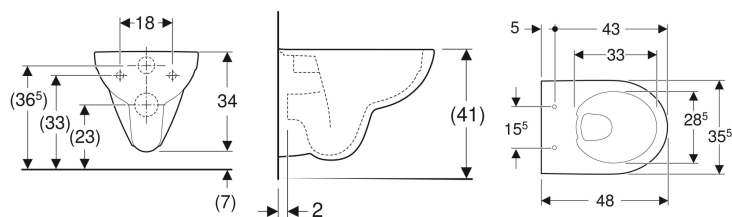

Geberit Renova Compact Wand-WC Tiefspüler, verkürzte Ausladung, Rimfree

Beispielbild

Verwendungszwecke

- Für UP-Spülkästen
- Für Druckspüler

Eigenschaften

- Wandhängend
- Tiefspül-WC

- Typ 1, Vollmenge 6 / 5 l, nach EN 997
- Spült mit 4,5 l
- Rimfree
- Verkürzte Ausladung

Technische Daten

Werkstoff | Sanitärkeramik

Zusätzlich zu bestellen

- WC-Sitz

Art.-Nr.	Farbe / Oberfläche	B	H	T	VE1	
502.297.01.1	weiß	35.5 cm	34 cm	48 cm	1 St.	Neu
502.297.01.8	weiß	35.5 cm	34 cm	48 cm	1 St.	Neu