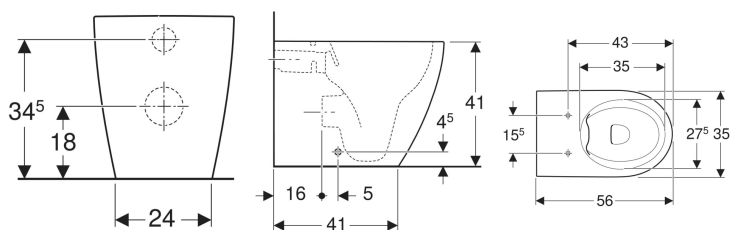

Geberit iCon Stand-WC Tiefspüler, wandbündig, geschlossene Form, Rimfree

Beispielbild

Verwendungszwecke

- Für UP-Spülkästen

Eigenschaften

- Bodenstehend
- Wandbündig
- Tiefspül-WC

- Rimfree
- Typ 1, Vollmenge 6 / 5 / 4 l, nach EN 997
- Abgang horizontal oder vertikal
- Geschlossene Form
- Verdeckte Befestigung

Technische Daten

Werkstoff | Sanitärkeramik

Lieferumfang

- Befestigungsmaterial

Zusätzlich zu bestellen

- WC-Sitz

Art.-Nr.	Farbe / Oberfläche	B	H	T	VE1	
502.382.00.1	weiß	36 cm	41 cm	56 cm	1 St.	Neu
502.382.00.8	weiß / KeraTect	36 cm	41 cm	56 cm	1 St.	Neu