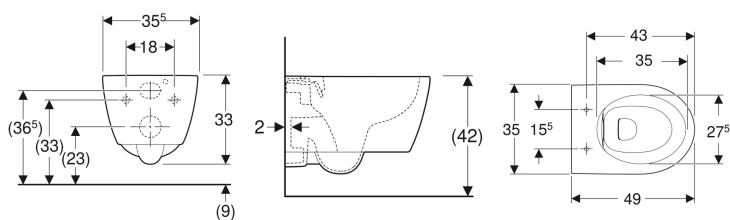

Geberit iCon Wand-WC Tiefspüler, verkürzte Ausladung, geschlossene Form, Rimfree

Beispielbild

Verwendungszwecke

- Für UP-Spülkästen
- Zum Einbau in kleinen Badezimmern und Gäste-WCs geeignet

Eigenschaften

- Wandhängend
- Tiefspül-WC
- Rimfree

- Einfache Befestigung durch Geberit Wandbefestigung Typ EFF3 für WC
- Typ 1, Vollmenge 6 / 5 / 4 l, nach EN 997
- Geschlossene Form
- Verdeckte Befestigung
- Verkürzte Ausladung

Technische Daten

Werkstoff | Sanitärkeramik

Lieferumfang

- Befestigungsmaterial

Zusätzlich zu bestellen

- WC-Sitz

Art.-Nr.	Farbe / Oberfläche	B	H	T	VE1	
502.380.00.1	weiß	36 cm	37.8 cm	49 cm	1 St.	Neu
502.380.00.8	weiß / KeraTect	36 cm	37.8 cm	49 cm	1 St.	Neu