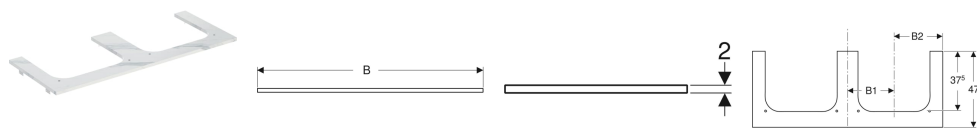

Geberit ONE Waschtischplatte Ausschnitt zweifach, Steinzeug, für Aufsatzwaschtisch

Beispielbild

Verwendungszwecke

- Ausschließlich zur Montage auf einem Geberit ONE Waschtischunterschrank

Technische Daten

Werkstoff | Feinsteinzeug

Art.-Nr.	Farbe / Oberfläche	B	B1	B2	H	T	VE1	
505.165.00.1	* Marmoroptik weiß / matt	120 cm	29 cm	30.2 cm	2 cm	47 cm	1 St.	Neu
505.165.00.2	* Marmoroptik schwarz / matt	120 cm	29 cm	30.2 cm	2 cm	47 cm	1 St.	Neu