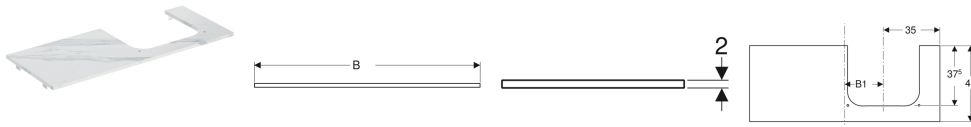

Geberit ONE Waschtischplatte Ausschnitt rechts, Steinzeug, für Aufsatzwaschtisch

Beispielbild

Verwendungszwecke

- Ausschließlich zur Montage auf einem Geberit ONE Waschtischunterschrank

Technische Daten

Werkstoff

Feinsteinzeug

Art.-Nr.	Farbe / Oberfläche	B	B1	H	T	VE1	
505.155.00.1	* Marmoroptik weiß / matt	120 cm	24.2 cm	2 cm	47 cm	1 St.	Neu
505.155.00.2	* Marmoroptik schwarz / matt	120 cm	24.2 cm	2 cm	47 cm	1 St.	Neu