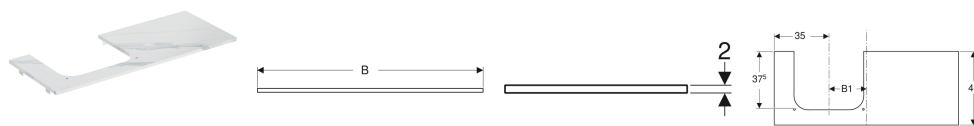

Geberit ONE Waschtischplatte Ausschnitt links, Steinzeug, für Aufsatzwaschtisch

Beispielbild

Verwendungszwecke

- Ausschließlich zur Montage auf einem Geberit ONE Waschtischunterschrank

Technische Daten

Werkstoff | Feinsteinzeug

Art.-Nr.	Farbe / Oberfläche	B	B1	H	T	VE1	
505.135.00.1	* Marmoroptik weiß / matt	120 cm	24.2 cm	2 cm	47 cm	1 St.	Neu
505.135.00.2	* Marmoroptik schwarz / matt	120 cm	24.2 cm	2 cm	47 cm	1 St.	Neu

* Auftragsbezogene Produktion