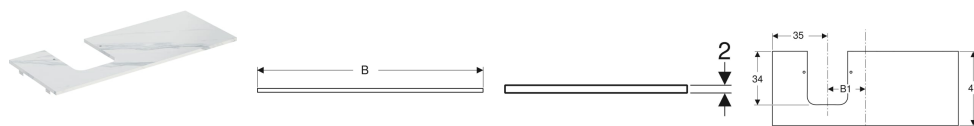

Geberit ONE Waschtischplatte Ausschnitt links, Steinzeug, für Aufsatzwaschtisch Schalenform

Beispielbild

Verwendungszwecke

- Ausschließlich zur Montage auf einem Geberit ONE Waschtischunterschrank

Technische Daten

Werkstoff

Feinsteinzeug

Art.-Nr.	Farbe / Oberfläche	B	B1	H	T	VE1	
505.125.00.1	* Marmoroptik weiß / matt	120 cm	24.2 cm	2 cm	47 cm	1 St.	Neu
505.125.00.2	* Marmoroptik schwarz / matt	120 cm	24.2 cm	2 cm	47 cm	1 St.	Neu