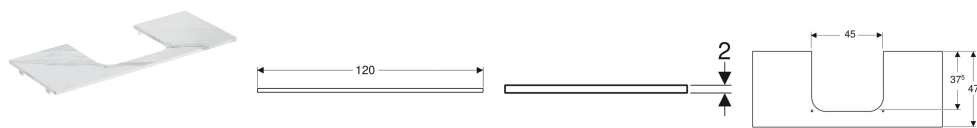

**Geberit ONE Waschtischplatte Ausschnitt mittig, Steinzeug, für Aufsatzwaschtisch**

Beispielbild

**Verwendungszwecke**

- Ausschließlich zur Montage auf einem Geberit ONE Waschtischunterschrank

**Technische Daten**

Werkstoff | Feinsteinzeug

Art.-Nr.	Farbe / Oberfläche	B	H	T	VE1	
505.115.00.1	* Marmoroptik weiß / matt	120 cm	2 cm	47 cm	1 St.	Neu
505.115.00.2	* Marmoroptik schwarz / matt	120 cm	2 cm	47 cm	1 St.	Neu