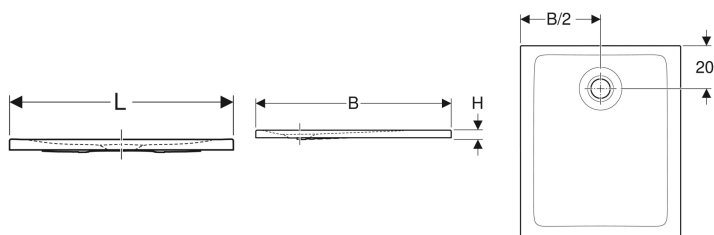

Geberit Nemea Rechteckduschwanne

Beispielbild

Verwendungszwecke

- Zum Einbau innerhalb von Gebäuden
- Für private Badezimmer und Hotels
- Zum Einbau mit Set Füße oder Fußgestell für Duschwannen
- Zum Einbau mit Wannenträger
- Zur Verwendung als bodenebene Duschrfläche
- Für barrierefreies Bauen geeignet

Eigenschaften

- Rechteckig
- Ablaufloch \varnothing 90 mm
- Rutschhemmklasse A nach DIN 51097 (nur bei Modell mit matter Oberfläche)
- Erfüllt Anforderungen nach EN 14527, Klasse 1

Technische Daten

Werkstoff | Sanitäracryl

Lieferumfang

- Duschwanne

Zusätzlich zu bestellen

- Duschwannenablauf \varnothing 90 mm
- Set Füße und Traverse mit Wandanker
- Dichtungsmaterial

Art.-Nr.	Farbe / Oberfläche	L	B	H	VE1	
550.572.00.1	weiß / glänzend	90 cm	75 cm	3.5 cm		Neu
550.573.00.1	weiß / glänzend	100 cm	80 cm	3.5 cm		Neu
550.574.00.1	weiß / glänzend	100 cm	90 cm	3.5 cm		Neu
550.575.00.1	weiß / glänzend	120 cm	80 cm	3.5 cm		Neu
550.576.00.1	weiß / glänzend	120 cm	90 cm	3.5 cm		Neu
550.577.00.1	weiß / glänzend	140 cm	80 cm	3.5 cm		Neu
550.578.00.1	weiß / glänzend	140 cm	90 cm	3.5 cm		Neu
550.592.00.1	weiß / matt	90 cm	75 cm	3.5 cm	1 St.	Neu
550.593.00.1	weiß / matt	100 cm	80 cm	3.5 cm	1 St.	Neu
550.594.00.1	weiß / matt	100 cm	90 cm	3.5 cm	1 St.	Neu
550.595.00.1	weiß / matt	120 cm	80 cm	3.5 cm	1 St.	Neu
550.596.00.1	weiß / matt	120 cm	90 cm	3.5 cm	1 St.	Neu
550.597.00.1	weiß / matt	140 cm	80 cm	3.5 cm	1 St.	Neu
550.598.00.1	weiß / matt	140 cm	90 cm	3.5 cm	1 St.	Neu