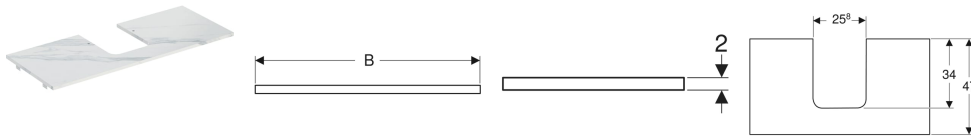

**Geberit ONE Waschtischplatte Ausschnitt mittig, Steinzeug, für Aufsatzwaschtisch Schalenform**

Beispielbild

**Verwendungszwecke**

- Ausschließlich zur Montage auf einem Geberit ONE Waschtischunterschrank

**Technische Daten**

Werkstoff

Feinsteinzeug

Art.-Nr.	Farbe / Oberfläche	B	H	T	VE1	
505.105.00.1	* Marmoroptik weiß / matt	120 cm	2 cm	47 cm	1 St.	Neu
505.105.00.2	* Marmoroptik schwarz / matt	120 cm	2 cm	47 cm	1 St.	Neu