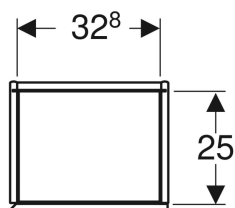

Geberit ONE Hochschrank mit einer Tür

Beispielbild

Eigenschaften

- FSC™ C134279 zertifiziert
- Wandhängend
- Mit einer Tür
- Tür mit Dämpfungsmechanismus
- Griffmulde oder Push-to-open-Mechanismus zum Öffnen
- Mit vier versetzbaren Glaseinlegeböden

Art.-Nr.	Farbe / Oberfläche	B	H	T	VE1	
505.083.00.1	weiß / lackiert hochglänzend	36 cm	180 cm	29.1 cm	1 St.	Neu
505.083.00.2 *	weiß / lackiert matt	36 cm	180 cm	29.1 cm	1 St.	Neu
505.083.00.3	lava / lackiert matt	36 cm	180 cm	29.1 cm	1 St.	Neu
505.083.00.4 *	sand-grau / lackiert hochglänzend	36 cm	180 cm	29.1 cm	1 St.	Neu
505.083.00.5	Eiche / Melamin Holzstruktur	36 cm	180 cm	29.1 cm	1 St.	Neu
505.083.00.6 *	Nussbaum hickory / Melamin Holzstruktur	36 cm	180 cm	29.1 cm	1 St.	Neu
505.083.00.7 *	greige / lackiert matt	36 cm	180 cm	29.1 cm	1 St.	Neu
505.083.00.8 *	schwarz / lackiert matt	36 cm	180 cm	29.1 cm	1 St.	Neu