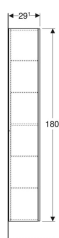

Geberit ONE Hochschrank mit einer Tür

Beispielbild

Eigenschaften

- FSC™ C134279 zertifiziert
- Wandhängend
- Mit einer Tür
- Tür mit Dämpfungsmechanismus
- Griffmulde oder Push-to-open-Mechanismus zum Öffnen
- Mit vier versetzbaren Glaseinlegeböden

- Mit einem festen Einlegeboden
- Anschlagseite links oder rechts
- Feuchtigkeitsbeständig
- Vormontiert geliefert

Technische Daten

Werkstoff | Hochverdichtete Dreischicht-Holzspanplatte

Lieferumfang

- Hochschrank
- 4 Glaseinlegeböden
- Befestigungsmaterial

Art.-Nr.	Farbe / Oberfläche	B	H	T	VE1	
505.083.00.1	weiß / lackiert hochglänzend	36 cm	180 cm	29.1 cm	1 St.	Neu
505.083.00.2 *	weiß / lackiert matt	36 cm	180 cm	29.1 cm	1 St.	Neu
505.083.00.3	lava / lackiert matt	36 cm	180 cm	29.1 cm	1 St.	Neu
505.083.00.4 *	sand-grau / lackiert hochglänzend	36 cm	180 cm	29.1 cm	1 St.	Neu
505.083.00.5	Eiche / Melamin Holzstruktur	36 cm	180 cm	29.1 cm	1 St.	Neu
505.083.00.6 *	Nussbaum hickory / Melamin Holzstruktur	36 cm	180 cm	29.1 cm	1 St.	Neu
505.083.00.7 *	greige / lackiert matt	36 cm	180 cm	29.1 cm	1 St.	Neu
505.083.00.8 *	schwarz / lackiert matt	36 cm	180 cm	29.1 cm	1 St.	Neu