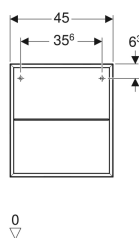

Geberit ONE Seitenelement

Beispielbild

Eigenschaften

- FSC™ C134279 zertifiziert
- Wandhängend
- Mit Glaseinlegeboden

- Feuchtigkeitsbeständig
- Vormontiert geliefert

Technische Daten

Werkstoff | Hochverdichtete Dreischicht-Holzspanplatte

Lieferumfang

- Befestigungsmaterial

Art.-Nr.	Farbe / Oberfläche	B	H	T	VE1	
505.079.00.1	weiß / lackiert hochglänzend	45 cm	49.2 cm	47 cm	1 St.	Neu
505.079.00.2 *	weiß / lackiert matt	45 cm	49.2 cm	47 cm	1 St.	Neu
505.079.00.3	lava / lackiert matt	45 cm	49.2 cm	47 cm	1 St.	Neu
505.079.00.4 *	sand-grau / lackiert hochglänzend	45 cm	49.2 cm	47 cm	1 St.	Neu
505.079.00.5	Eiche / Melamin Holzstruktur	45 cm	49.2 cm	47 cm	1 St.	Neu
505.079.00.6 *	Nussbaum hickory / Melamin Holzstruktur	45 cm	49.2 cm	47 cm	1 St.	Neu
505.079.00.7 *	greige / lackiert matt	45 cm	49.2 cm	47 cm	1 St.	Neu
505.079.00.8 *	schwarz matt	45 cm	49.2 cm	47 cm	1 St.	Neu