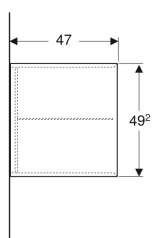

Geberit ONE Seitenelement

Beispielbild

Eigenschaften

- FSC™ C134279 zertifiziert
- Wandhängend
- Mit Glaseinlegeboden

- Feuchtigkeitsbeständig
- Vormontiert geliefert

Technische Daten

Werkstoff | Hochverdichtete Dreischicht-Holzspanplatte

Lieferumfang

- Befestigungsmaterial

Art.-Nr.	Farbe / Oberfläche	B	H	T	VE1	
505.079.00.1	weiß / lackiert hochglänzend	45 cm	49.2 cm	47 cm	1 St.	Neu
505.079.00.2 *	weiß / lackiert matt	45 cm	49.2 cm	47 cm	1 St.	Neu
505.079.00.3	lava / lackiert matt	45 cm	49.2 cm	47 cm	1 St.	Neu
505.079.00.4 *	sand-grau / lackiert hochglänzend	45 cm	49.2 cm	47 cm	1 St.	Neu
505.079.00.5	Eiche / Melamin Holzstruktur	45 cm	49.2 cm	47 cm	1 St.	Neu
505.079.00.6 *	Nussbaum hickory / Melamin Holzstruktur	45 cm	49.2 cm	47 cm	1 St.	Neu
505.079.00.7 *	greige / lackiert matt	45 cm	49.2 cm	47 cm	1 St.	Neu
505.079.00.8 *	schwarz matt	45 cm	49.2 cm	47 cm	1 St.	Neu