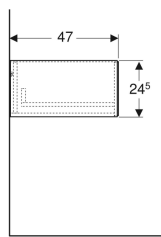

Geberit ONE Seitenschrank mit einer Schublade

Beispielbild

Eigenschaften

- FSC™ C134279 zertifiziert
- Wandhängend
- Mit einer Schublade
- Push-to-open-Mechanismus zum Öffnen
- Schublade mit Selbststeizug

- Feuchtigkeitsbeständig
- Vormontiert geliefert

Technische Daten

Werkstoff	Hochverdichtete Dreischicht-Holzspanplatte
Maximale Schubladenbelastung	30 kg

Lieferumfang

- Befestigungsmaterial

Art.-Nr.	Farbe / Oberfläche	B	H	T	VE1	
505.078.00.1	weiß / lackiert hochglänzend	45 cm	24.5 cm	47 cm	1 St.	Neu
505.078.00.2 *	weiß / lackiert matt	45 cm	24.5 cm	47 cm	1 St.	Neu
505.078.00.3	lava / lackiert matt	45 cm	24.5 cm	47 cm	1 St.	Neu
505.078.00.4 *	sand-grau / lackiert hochglänzend	45 cm	24.5 cm	47 cm	1 St.	Neu
505.078.00.5	Eiche / Melamin Holzstruktur	45 cm	24.5 cm	47 cm	1 St.	Neu
505.078.00.6 *	Nussbaum hickory / Melamin Holzstruktur	45 cm	24.5 cm	47 cm	1 St.	Neu
505.078.00.7 *	greige / lackiert matt	45 cm	24.5 cm	47 cm	1 St.	Neu
505.078.00.8 *	schwarz / lackiert matt	45 cm	24.5 cm	47 cm	1 St.	Neu