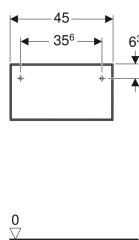

Geberit ONE Seitenschrank mit einer Schublade

Beispielbild

Eigenschaften

- FSC™ C134279 zertifiziert
- Wandhängend
- Mit einer Schublade
- Push-to-open-Mechanismus zum Öffnen
- Schublade mit Selbststeizug

- Feuchtigkeitsbeständig
- Vormontiert geliefert

Technische Daten

Werkstoff	Hochverdichtete Dreischicht-Holzspanplatte
Maximale Schubladenbelastung	30 kg

Lieferumfang

- Befestigungsmaterial

Art.-Nr.	Farbe / Oberfläche	B	H	T	VE1	
505.078.00.1	weiß / lackiert hochglänzend	45 cm	24.5 cm	47 cm	1 St.	Neu
505.078.00.2 *	weiß / lackiert matt	45 cm	24.5 cm	47 cm	1 St.	Neu
505.078.00.3	lava / lackiert matt	45 cm	24.5 cm	47 cm	1 St.	Neu
505.078.00.4 *	sand-grau / lackiert hochglänzend	45 cm	24.5 cm	47 cm	1 St.	Neu
505.078.00.5	Eiche / Melamin Holzstruktur	45 cm	24.5 cm	47 cm	1 St.	Neu
505.078.00.6 *	Nussbaum hickory / Melamin Holzstruktur	45 cm	24.5 cm	47 cm	1 St.	Neu
505.078.00.7 *	greige / lackiert matt	45 cm	24.5 cm	47 cm	1 St.	Neu
505.078.00.8 *	schwarz / lackiert matt	45 cm	24.5 cm	47 cm	1 St.	Neu