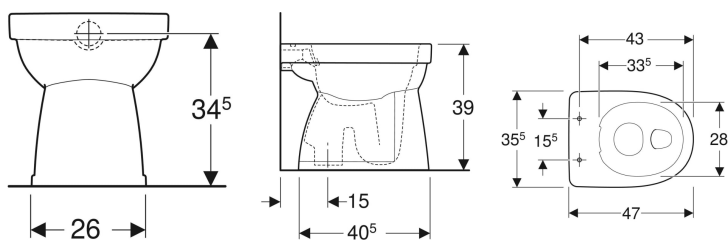

Geberit Renova Stand-WC Flachspüler, Abgang vertikal, Rimfree

Beispielbild

Verwendungszwecke

- Für UP-Spülkästen
- Für tief-, halbhoch- und hochhängende AP-Spülkästen
- Für Druckspüler

- Frei stehend
- Flachspül-WC
- Rimfree
- Typ 1, Vollmenge 6 l, nach EN 997
- Abgang vertikal

Eigenschaften

- Bodenstehend

Technische Daten

Werkstoff | Sanitärkeramik

Zusätzlich zu bestellen

- Befestigungsmaterial
- WC-Sitz

Art.-Nr.	Farbe / Oberfläche	B	H	T	Abgang	VE1	
501.985.00.1	weiß	35.5 cm	39 cm	47 cm	vertikal	1 St.	Neu
501.985.00.8	weiß / KeraTect	35.5 cm	39 cm	47 cm	vertikal	1 St.	Neu