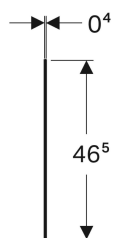

**Geberit ONE Abdeckung für Seitenschrank und Seitenelement, Steinzeug**

Beispielbild

**Verwendungszwecke**

- Für Geberit ONE Seitenschränke

**Technische Daten**

Werkstoff

Feinsteinzeug

**Lieferumfang**

- Antirutschmatte

Art.-Nr.	Farbe / Oberfläche	B	H	T	VE1	
505.080.00.1	Marmoroptik schwarz / matt	45 cm	0.4 cm	46.5 cm	1 St.	Neu
505.081.00.1	Marmoroptik weiß / matt	45 cm	0.4 cm	46.5 cm	1 St.	Neu