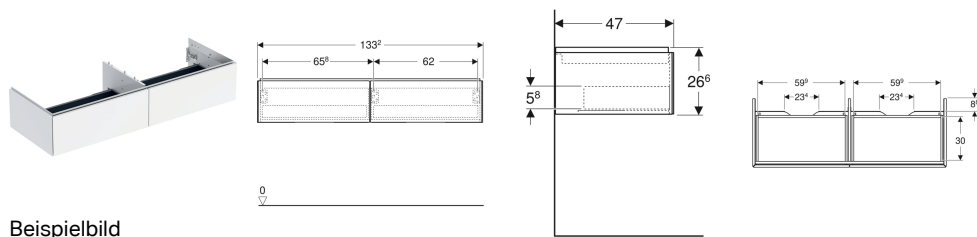

## Geberit ONE Unterschrank für Waschtisch, mit zwei Schubladen

Beispielbild

### Eigenschaften

- FSC™ C134279 zertifiziert
- Wandhängend
- Komplettnutzbarer Stauraum in oberer Schublade
- Mit zwei Schubladen
- Push-to-open-Mechanismus zum Öffnen
- Schublade mit Selbsteinzug

- Feuchtigkeitsbeständig
- Vormontiert geliefert

### Technische Daten

|                              |  |
|------------------------------|--|
| Werkstoff                    | Hochverdichtete Dreischicht-Holzspanplatte |
| Maximale Schubladenbelastung | 30 kg                                      |

### Lieferumfang

- Unterschrank für Waschtisch
- Befestigungsmaterial

| Art.-Nr.     | Farbe / Oberfläche                        | B        | Breite Waschtisch | H       | T     | VE1   |     |
|--------------|---|----------|-------------------|---------|-------|-------|-----|
| 505.076.00.1 | weiß / lackiert hochglänzend              | 133.2 cm | 135 cm            | 26.6 cm | 47 cm | 1 St. | Neu |
| 505.076.00.2 | * weiß / lackiert matt                    | 133.2 cm | 135 cm            | 26.6 cm | 47 cm | 1 St. | Neu |
| 505.076.00.3 | lava / lackiert matt                      | 133.2 cm | 135 cm            | 26.6 cm | 47 cm | 1 St. | Neu |
| 505.076.00.4 | * sand-grau / lackiert hochglänzend       | 133.2 cm | 135 cm            | 26.6 cm | 47 cm | 1 St. | Neu |
| 505.076.00.5 | Eiche / Melamin Holzstruktur              | 133.2 cm | 135 cm            | 26.6 cm | 47 cm | 1 St. | Neu |
| 505.076.00.6 | * Nussbaum hickory / Melamin Holzstruktur | 133.2 cm | 135 cm            | 26.6 cm | 47 cm | 1 St. | Neu |
| 505.076.00.7 | * greige / lackiert matt                  | 133.2 cm | 135 cm            | 26.6 cm | 47 cm | 1 St. | Neu |
| 505.076.00.8 | * schwarz / lackiert matt                 | 133.2 cm | 135 cm            | 26.6 cm | 47 cm | 1 St. | Neu |