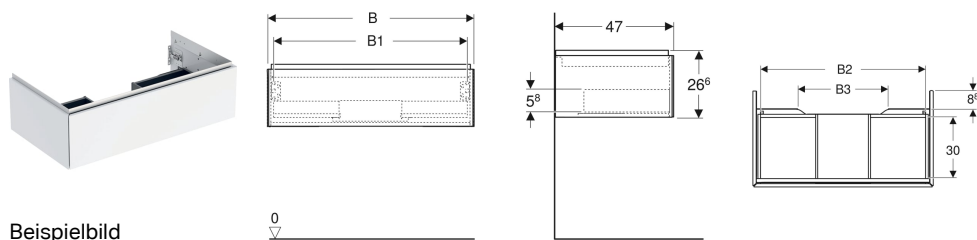

Geberit ONE Unterschrank für Waschtisch, mit einer Schublade

Eigenschaften

- FSC™ C134279 zertifiziert
- Wandhängend
- Komplettnutzbarer Stauraum in oberer Schublade
- Mit einer Schublade
- Push-to-open-Mechanismus zum Öffnen
- Schublade mit Selbsteinzug

- Feuchtigkeitsbeständig
- Vormontiert geliefert

Technische Daten

Werkstoff	Hochverdichtete Dreischicht-Holzspanplatte
Maximale Schubladenbelastung	30 kg

Lieferumfang

- Unterschrank für Waschtisch
- Befestigungsmaterial