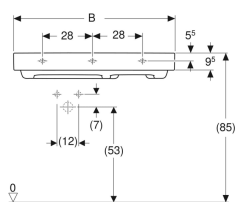

Geberit ONE Waschtisch Abgang horizontal, Ablagefläche rechts

Beispielbild

Eigenschaften

- Unterbaufähig
- Abgang horizontal
- Überlaufunktion unsichtbar
- Betätigung über Zugstange

- Mit integriertem Haarsieb
- Hygienisch durch optimales Strömungsverhalten

Technische Daten

Werkstoff | Sanitärkeramik

Lieferumfang

- Waschtisch
- Ablaufblende mit Kammeinsatz, magnetische Befestigung
- Waschbeckenanschluss und Geruchsverschluss Raumsparmodell

Art.-Nr.	Farbe / Oberfläche	Hahnloch	Überlauf	Ablagefläche	B	B1	B2	B3	B4	Breite Unter schrank	H	T	T2	Befestigungs punkte	V E1
505.039.00.1	Waschtisch: weiß / KeraTect Blende: weiß glänzend	links	ohne	rechts	90 cm	28 cm	87.1 cm	59.5 cm	30.5 cm	90 cm	14.2 cm	48 cm	37 cm	3	1 Neu St.
505.042.00.1	Waschtisch: weiß / KeraTect Blende: weiß glänzend	ohne	ohne	rechts	90 cm	28 cm	87.1 cm	- cm	30.5 cm	90 cm	14.2 cm	48 cm	37 cm	3	1 Neu St.