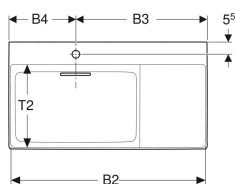

Geberit ONE Waschtisch Abgang horizontal, Ablagefläche rechts

Beispielbild

Eigenschaften

- Unterbaufähig
- Abgang horizontal
- Überlaufunktion unsichtbar
- Betätigung über Zugstange

- Mit integriertem Haarsieb
- Hygienisch durch optimales Strömungsverhalten

Technische Daten

Werkstoff | Sanitärkeramik

Lieferumfang

- Waschtisch
- Ablaufblende mit Kammeinsatz, magnetische Befestigung
- Waschbeckenanschluss und Geruchsverschluss Raumsparmodell

Art.-Nr.	Farbe / Oberfläche	Hahnloch	Überlauf	Ablagefläche	B	B1	B2	B3	B4	Breite Unter schrank	H	T	T2	Befestigungs punkte	V E1
505.039.00.1	Waschtisch: weiß / KeraTect Blende: weiß glänzend	links	ohne	rechts	90 cm	28 cm	87.1 cm	59.5 cm	30.5 cm	90 cm	14.2 cm	48 cm	37 cm	3	1 Neu St.
505.042.00.1	Waschtisch: weiß / KeraTect Blende: weiß glänzend	ohne	ohne	rechts	90 cm	28 cm	87.1 cm	- cm	30.5 cm	90 cm	14.2 cm	48 cm	37 cm	3	1 Neu St.