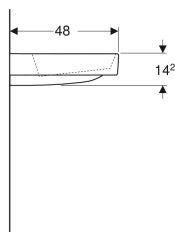

Geberit ONE Waschtisch Abgang horizontal, Ablagefläche rechts

Beispielbild

Eigenschaften

- Unterbaufähig
- Abgang horizontal
- Überlaufunktion unsichtbar
- Betätigung über Zugstange

- Mit integriertem Haarsieb
- Hygienisch durch optimales Strömungsverhalten

Technische Daten

Werkstoff | Sanitärkeramik

Lieferumfang

- Waschtisch
- Ablaufblende mit Kammeinsatz, magnetische Befestigung
- Waschbeckenanschluss und Geruchsverschluss Raumsparmodell

Art.-Nr.	Farbe / Oberfläche	Hahnloch	Überlauf	Ablagefläche	B	B1	B2	B3	B4	Breite Unter schrank	H	T	T2	Befestigungs punkte	V E1
505.039.00.1	Waschtisch: weiß / KeraTect Blende: weiß glänzend	links	ohne	rechts	90 cm	28 cm	87.1 cm	59.5 cm	30.5 cm	90 cm	14.2 cm	48 cm	37 cm	3	1 Neu St.
505.042.00.1	Waschtisch: weiß / KeraTect Blende: weiß glänzend	ohne	ohne	rechts	90 cm	28 cm	87.1 cm	- cm	30.5 cm	90 cm	14.2 cm	48 cm	37 cm	3	1 Neu St.