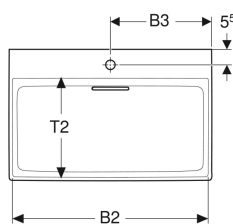

Geberit ONE Waschtisch Abgang horizontal

Beispielbild

Eigenschaften

- Unterbaufähig
- Abgang horizontal
- Überlaufsfunktion unsichtbar
- Betätigung über Zugstange

- Mit integriertem Haarsieb
- Hygienisch durch optimales Strömungsverhalten
- Entspricht den Empfehlungen der KRINKO

Technische Daten

Werkstoff

Sanitärkeramik

Lieferumfang

- Waschtisch
- Ablaufblende mit Kammeinsatz, magnetische Befestigung
- Waschbeckenanschluss und Geruchsverschluss Raumsparmodell

Art.-Nr.	Farbe / Oberfläche	Hahnloch	Überlauf	B	B1	B2	B3	Breite Unterschrank	H	T	T2	Befestigungspunkte	V E1	
505.048.00.1	Waschtisch: weiß / KeraTect Blende: weiß glänzend	mittig	ohne	120 cm	28 cm	116.5 cm	60 cm	120 cm	14.2 cm	48 cm	37 cm	4	1 St.	Neu
505.049.00.1	Waschtisch: weiß / KeraTect Blende: weiß glänzend	links und rechts	ohne	120 cm	28 cm	116.5 cm	30.6 cm	120 cm	14.2 cm	48 cm	37 cm	4	1 St.	Neu
505.018.00.1	Waschtisch: weiß / KeraTect Blende: weiß glänzend	ohne	ohne	50 cm	- cm	48 cm	- cm	- cm	14.2 cm	41 cm	29.5 cm	2	1 St.	Neu
505.019.00.1	Waschtisch: weiß / KeraTect Blende: weiß glänzend	mittig	ohne	50 cm	- cm	48 cm	25 cm	- cm	14.2 cm	41 cm	29.5 cm	2	1 St.	Neu
505.033.00.1	Waschtisch: weiß / KeraTect Blende: weiß glänzend	ohne	ohne	60 cm	- cm	57.9 cm	- cm	60 cm	14.2 cm	48 cm	37 cm	2	1 St.	Neu
505.034.00.1	Waschtisch: weiß / KeraTect Blende: weiß glänzend	mittig	ohne	60 cm	- cm	57.9 cm	30.1 cm	60 cm	14.2 cm	48 cm	37 cm	2	1 St.	Neu
505.035.00.1	Waschtisch: weiß / KeraTect Blende: weiß glänzend	ohne	ohne	75 cm	- cm	72.5 cm	- cm	75 cm	14.2 cm	48 cm	37 cm	2	1 St.	Neu
505.036.00.1	Waschtisch: weiß / KeraTect Blende: weiß glänzend	mittig	ohne	75 cm	- cm	72.5 cm	37.5 cm	75 cm	14.2 cm	48 cm	37 cm	2	1 St.	Neu
505.037.00.1	Waschtisch: weiß / KeraTect	ohne	ohne	90 cm	17.2 cm	87.1 cm	- cm	90 cm	14.2 cm	48 cm	37 cm	4	1 St.	Neu