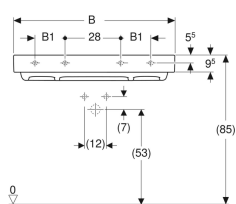

Geberit ONE Waschtisch Abgang horizontal

Beispielbild

Eigenschaften

- Unterbaufähig
- Abgang horizontal
- Überlaufsfunktion unsichtbar
- Betätigung über Zugstange

- Mit integriertem Haarsieb
- Hygienisch durch optimales Strömungsverhalten
- Entspricht den Empfehlungen der KRINKO

Technische Daten

Werkstoff

Sanitärkeramik

Lieferumfang

- Waschtisch
- Ablaufblende mit Kammeinsatz, magnetische Befestigung
- Waschbeckenanschluss und Geruchsverschluss Raumsparmodell

Art.-Nr.	Farbe / Oberfläche	Hahnloch	Überlauf	B	B1	B2	B3	Breite Unterschrank	H	T	T2	Befestigungspunkte	V E1	
505.048.00.1	Waschtisch: weiß / KeraTect Blende: weiß glänzend	mittig	ohne	120 cm	28 cm	116.5 cm	60 cm	120 cm	14.2 cm	48 cm	37 cm	4	1 St.	Neu
505.049.00.1	Waschtisch: weiß / KeraTect Blende: weiß glänzend	links und rechts	ohne	120 cm	28 cm	116.5 cm	30.6 cm	120 cm	14.2 cm	48 cm	37 cm	4	1 St.	Neu
505.018.00.1	Waschtisch: weiß / KeraTect Blende: weiß glänzend	ohne	ohne	50 cm	- cm	48 cm	- cm	- cm	14.2 cm	41 cm	29.5 cm	2	1 St.	Neu
505.019.00.1	Waschtisch: weiß / KeraTect Blende: weiß glänzend	mittig	ohne	50 cm	- cm	48 cm	25 cm	- cm	14.2 cm	41 cm	29.5 cm	2	1 St.	Neu
505.033.00.1	Waschtisch: weiß / KeraTect Blende: weiß glänzend	ohne	ohne	60 cm	- cm	57.9 cm	- cm	60 cm	14.2 cm	48 cm	37 cm	2	1 St.	Neu
505.034.00.1	Waschtisch: weiß / KeraTect Blende: weiß glänzend	mittig	ohne	60 cm	- cm	57.9 cm	30.1 cm	60 cm	14.2 cm	48 cm	37 cm	2	1 St.	Neu
505.035.00.1	Waschtisch: weiß / KeraTect Blende: weiß glänzend	ohne	ohne	75 cm	- cm	72.5 cm	- cm	75 cm	14.2 cm	48 cm	37 cm	2	1 St.	Neu
505.036.00.1	Waschtisch: weiß / KeraTect Blende: weiß glänzend	mittig	ohne	75 cm	- cm	72.5 cm	37.5 cm	75 cm	14.2 cm	48 cm	37 cm	2	1 St.	Neu
505.037.00.1	Waschtisch: weiß / KeraTect	ohne	ohne	90 cm	17.2 cm	87.1 cm	- cm	90 cm	14.2 cm	48 cm	37 cm	4	1 St.	Neu