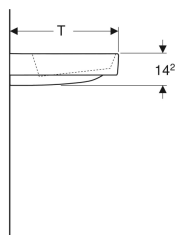

Geberit ONE Waschtisch Abgang horizontal

Beispielbild

Eigenschaften

- Unterbaufähig
- Abgang horizontal
- Überlaufsfunktion unsichtbar
- Betätigung über Zugstange

- Mit integriertem Haarsieb
- Hygienisch durch optimales Strömungsverhalten
- Entspricht den Empfehlungen der KRINKO

Technische Daten

Werkstoff

Sanitärkeramik

Lieferumfang

- Waschtisch
- Ablaufblende mit Kammeinsatz, magnetische Befestigung
- Waschbeckenanschluss und Geruchsverschluss Raumsparmodell

Art.-Nr.	Farbe / Oberfläche	Hahnloch	Überlauf	B	B1	B2	B3	Breite Unterschrank	H	T	T2	Befestigungspunkte	V E1	
505.048.00.1	Waschtisch: weiß / KeraTect Blende: weiß glänzend	mittig	ohne	120 cm	28 cm	116.5 cm	60 cm	120 cm	14.2 cm	48 cm	37 cm	4	1 St.	Neu
505.049.00.1	Waschtisch: weiß / KeraTect Blende: weiß glänzend	links und rechts	ohne	120 cm	28 cm	116.5 cm	30.6 cm	120 cm	14.2 cm	48 cm	37 cm	4	1 St.	Neu
505.018.00.1	Waschtisch: weiß / KeraTect Blende: weiß glänzend	ohne	ohne	50 cm	- cm	48 cm	- cm	- cm	14.2 cm	41 cm	29.5 cm	2	1 St.	Neu
505.019.00.1	Waschtisch: weiß / KeraTect Blende: weiß glänzend	mittig	ohne	50 cm	- cm	48 cm	25 cm	- cm	14.2 cm	41 cm	29.5 cm	2	1 St.	Neu
505.033.00.1	Waschtisch: weiß / KeraTect Blende: weiß glänzend	ohne	ohne	60 cm	- cm	57.9 cm	- cm	60 cm	14.2 cm	48 cm	37 cm	2	1 St.	Neu
505.034.00.1	Waschtisch: weiß / KeraTect Blende: weiß glänzend	mittig	ohne	60 cm	- cm	57.9 cm	30.1 cm	60 cm	14.2 cm	48 cm	37 cm	2	1 St.	Neu
505.035.00.1	Waschtisch: weiß / KeraTect Blende: weiß glänzend	ohne	ohne	75 cm	- cm	72.5 cm	- cm	75 cm	14.2 cm	48 cm	37 cm	2	1 St.	Neu
505.036.00.1	Waschtisch: weiß / KeraTect Blende: weiß glänzend	mittig	ohne	75 cm	- cm	72.5 cm	37.5 cm	75 cm	14.2 cm	48 cm	37 cm	2	1 St.	Neu
505.037.00.1	Waschtisch: weiß / KeraTect	ohne	ohne	90 cm	17.2 cm	87.1 cm	- cm	90 cm	14.2 cm	48 cm	37 cm	4	1 St.	Neu