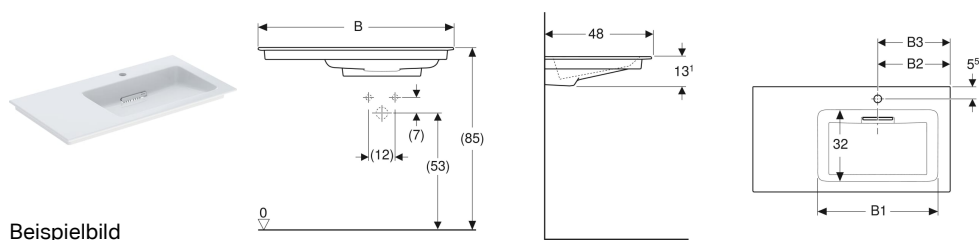

## Geberit ONE Möbelwaschtisch Abgang horizontal, Ablagefläche links

Beispielbild

### Verwendungszwecke

- Zur Montage auf Waschtischunterschrank

### Eigenschaften

- Abgang horizontal
- Schmäler Rand

- Überlauffunktion unsichtbar
- Betätigung über Zugstange
- Mit integriertem Haarsieb
- Hygienisch durch optimales Strömungsverhalten

### Lieferumfang

- Möbelwaschtisch
- Ablaufblende mit Kammeinsatz, magnetische Befestigung
- Waschbeckenanschluss und Geruchsverschluss Raumsparmodell

Art.-Nr.	Farbe / Oberfläche	Hahn och	Überl auf	Ablagefl äche	B	B1	B2	B3	Breite Unter schrank	H	T	V E1	
505.009.00.1	Waschtisch: weiß / KeraTect Blende: weiß glänzend	rechts	ohne	links	90 cm	54.5 cm	33 cm	33 cm	90 cm	13.1 cm	48 cm	1 St.	Neu
505.013.00.1	Waschtisch: weiß / KeraTect Blende: weiß glänzend	ohne	ohne	links	90 cm	54.5 cm	- cm	33 cm	90 cm	13.1 cm	48 cm	1 St.	Neu