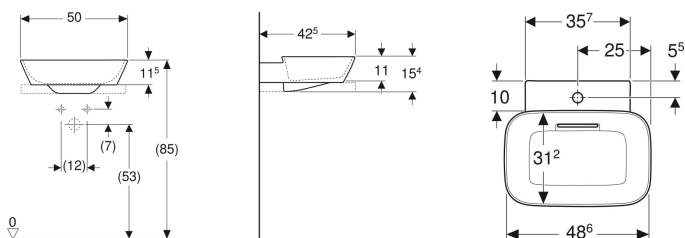

Geberit ONE Aufsatzwaschtisch Schalenform, Abgang horizontal

Beispielbild

Verwendungszwecke

- Zur Montage auf Waschtischplatten

Eigenschaften

- Abgang horizontal
- Überlauffunktion unsichtbar

- Betätigung über Zugstange
- Mit integriertem Haarsieb
- Hygienisch durch optimales Strömungsverhalten
- Unter- und Rückseite geschliffen

Technische Daten

Werkstoff | Sanitärkeramik

Lieferumfang

- Waschtisch
- Ablaufblende mit Kammeinsatz, magnetische Befestigung
- Waschbeckenanschluss und Geruchsverschluss Raumsparmodell
- Befestigungsmaterial

Art.-Nr.	Farbe / Oberfläche	Hahnloch	Überlauf	B	B2	B3	H	T	T2	VE1
505.050.00.1	Waschtisch: weiß / KeraTect Blende: weiß glänzend	ohne	ohne	50 cm	48.6 cm		15.4 cm	42.5 cm	31.2 cm	1 St. Neu
505.051.00.1	Waschtisch: weiß / KeraTect Blende: weiß glänzend	mittig	ohne	50 cm	48.6 cm		15.4 cm	42.5 cm	31.2 cm	1 St. Neu
505.052.00.1	Waschtisch: weiß matt Blende: weiß glänzend	ohne	ohne	50 cm	48.6 cm		15.4 cm	42.5 cm	31.2 cm	1 St. Neu
505.053.00.1	Waschtisch: weiß matt Blende: weiß glänzend	mittig	ohne	50 cm	48.6 cm		15.4 cm	42.5 cm	31.2 cm	1 St. Neu
505.054.00.1	anthrazit / glänzend	ohne	ohne	50 cm	48.6 cm	- cm	15.4 cm	42.5 cm	31.2 cm	
505.055.00.1	anthrazit / glänzend	mittig	ohne	50 cm	48.6 cm	25 cm	15.4 cm	42.5 cm	31.2 cm	
505.056.00.1	anthrazit / matt	ohne	ohne	50 cm	48.6 cm	- cm	15.4 cm	42.5 cm	31.2 cm	
505.057.00.1	anthrazit / matt	mittig	ohne	50 cm	48.6 cm	25 cm	15.4 cm	42.5 cm	31.2 cm	