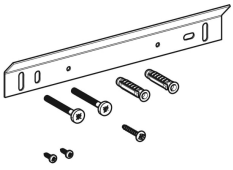

Geberit iCon Befestigungsmaterial für Seitenelement

Beispielbild

Lieferumfang

- Montageschiene
- 2 Dübel
- 2 Flachkopfschrauben 5,5 × 50 mm
- 2 Flachkopfschrauben 3,5 × 13 mm
- Schraube M4 × 25

Art.-Nr. **VE1**