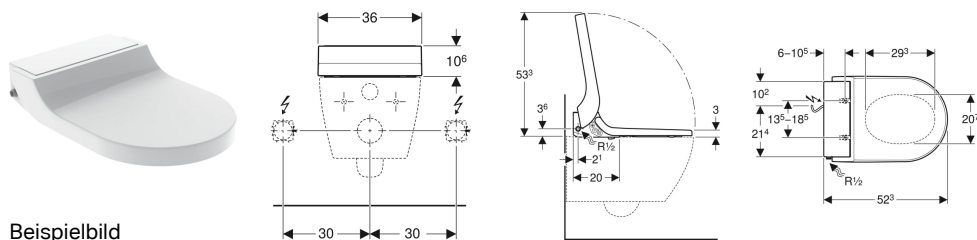

Geberit AquaClean Tuma Comfort WC-Aufsatz

Beispielbild

Verwendungszwecke

- Zur komfortablen und geruchsfreien WC-Benutzung
- Zum pflegenden Reinigen mit Wasser im Anal- und vaginalbereich
- Zur nachträglichen Montage auf WC-Keramiken (Austausch gegen WC-Sitz)

Eigenschaften

- WC-Sitzring und WC-Deckel mit SoftClosing
- WC-Deckel mit SoftOpening
- Temperatur des Duschwassers mit Geberit Home App einstellbar
- Temperatur des Föhns mit Geberit Home App einstellbar
- Temperatur der WC-Sitz-Heizung mit Geberit Home App einstellbar
- WC-Sitzring mit schnell aufheizender WC-Sitzring-Heizung
- Benutzererkennung
- Geruchsabsaugung mit Keramikwabenfilter aktivierbar
- Geruchsabsaugung mit Nachlauf Funktion
- Analdusche mit WhirlSpray-Duschtechnologie
- Separate Ladydüse in geschützter Ruheposition
- Oszillierdusche (automatische Vor- und Rückwärtsbewegung des Duscharsms) einstellbar
- Duschstrahlstärke in fünf Stufen einstellbar
- Duscharm in fünf Stufen positionierbar
- Automatische Vor- und Nachreinigung der Duschküse mit Frischwasser
- Warmwasserbereitung über Durchlauferhitzer
- Entkalkungsprogramm
- Föhn zuschaltbar
- Vier Benutzerprofile programmierbar

Lieferumfang

- Panzerschlauch 3/8" mit Bogen 1/2"
- Spritzschutz
- Ausgleichspuffer für WC-Sitz / WC-Keramik
- Entkalkungsmittel 125 ml

Zusätzlich zu bestellen

- Wasseranschlusset

- Funktionen und Einstellungen über Fernbedienung
- Wasseranschluss seitlich links
- Netzanschluss hinten, mit verdeckter Verlegungsmöglichkeit nach links oder rechts
- Netzkabel ablängbar
- Zulassung nach (DIN) EN 1717 / (DIN) EN 13077