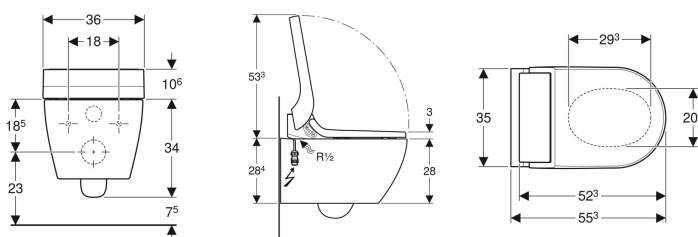

Geberit AquaClean Tuma Comfort WC-Kompletanlage Wand-WC

Verwendungszwecke

- Zur komfortablen und geruchsfreien WC-Benutzung
- Zum pflegenden Reinigen mit Wasser im Anal- und vaginalbereich

Eigenschaften

- Spülrandlose WC-Keramik
- Tiefspül-WC mit Spezialglasur KeraTect
- WC-Sitzring und WC-Deckel mit SoftClosing
- WC-Deckel mit SoftOpening
- WC-Sitzring mit schnell aufheizender WC-Sitzring-Heizung
- Benutzererkennung
- Geruchsabsaugung mit Keramikwabenfilter aktivierbar
- Einfache Befestigung durch Geberit Wandbefestigung Typ EFF3 für WC
- Temperatur des Duschwassers mit Geberit Home App einstellbar
- Temperatur des Föhns mit Geberit Home App einstellbar
- Temperatur der WC-Sitz-Heizung mit Geberit Home App einstellbar
- Geruchsabsaugung mit Nachlauffunktion
- Analdusche mit WhirlSpray-Duschtechnologie
- Separate Ladydüse in geschützter Ruheposition
- Oszillierdusche (automatische Vor- und Rückwärtsbewegung des Duscharsms) einstellbar
- Duschstrahlstärke in fünf Stufen einstellbar
- Duscharm in fünf Stufen positionierbar
- Automatische Vor- und Nachreinigung der Duschküse mit Frischwasser
- Warmwasserbereitung über Durchlauferhitzer
- Entkalkungsprogramm

- Föhn zuschaltbar
- Vier Benutzerprofile programmierbar
- Funktionen und Einstellungen über Fernbedienung
- Wasseranschluss seitlich links verdeckt hinter WC-Keramik
- Netzanschluss mit dreiadrigem flexibler Mantelleitung, seitlich rechts verdeckt hinter WC-Keramik
- Zulassung nach (DIN) EN 1717 / (DIN) EN 13077

Technische Daten

Schutzart	IPX4
Schutzklasse	I
Nennspannung	230 V AC
Netzfrequenz	50 Hz
Leistungsaufnahme	2000 W
Leistungsaufnahme Standby	≤ 0.5 W
Fließdruck	50–1000 kPa
Betriebstemperatur	5–40 °C
Wassertemperatur Einstellbereich	34–40 °C
Wassertemperatur Werkseinstellung	37 °C
Berechnungsdurchfluss	0.02 l/s
Mindestfließdruck für Berechnungsdurchfluss	50 kPa
Duschdauer	50 s
Maximale Belastung WC-Sitz	150 kg

Lieferumfang

- Wasseranschlusset für Sigma und Omega UP-Spülkästen 12 cm, Einbauhöhe 112 cm
- Kupplungsbuchse für Netzanschluss
- Schallschutzset
- Spritzschutz
- Ausgleichspuffer für WC-Sitz / WC-Keramik
- Entkalkungsmittel 125 ml
- Reinigungsset
- Anschlusset für WC, ø 90 mm
- Fernbedienung mit Wandhalterung und Batterie CR2032
- Befestigungsmaterial

Art.-Nr.	Farbe / Oberfläche	VE1	VE2
146.290.11.1	weiß-alpin	1 St.	4 St.
146.291.11.1	weiß-alpin		
146.292.11.1	weiß-alpin		
146.293.11.1	weiß-alpin		
146.294.11.1	weiß-alpin		
146.290.Sl.1	weiß / Glas	1 St.	4 St.
146.291.Sl.1	weiß / Glas		
146.292.Sl.1	weiß / Glas		
146.293.Sl.1	weiß / Glas