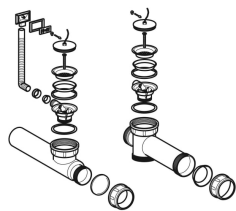

**Geberit Ablauf- und Überlaufgarnitur für Mehrzweckbecken mit zwei Becken**

---

Beispielbild

**Art.-Nr.**    **VE1**

---

594001000    1 St.

---