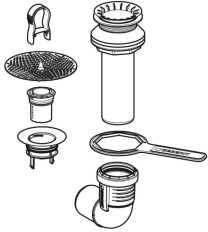

Geberit Ablaufset für Narva Urinal gespülter Betrieb

Beispielbild

Lieferumfang

- Schlüssel für Adapteraufnahme
- Ablaufsieb \varnothing 125 mm
- Ablaufgehäuse für Urinal
- Adapter
- Montageschlüssel
- Bogen 87,5°