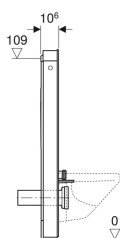

## Geberit Monolith Sanitärmodul für Wand-WC, 114 cm, Frontverkleidung aus Steinzeug

Beispielbild

### Verwendungszwecke

- Für Renovierungen, Um- und Neubauten
- Für Wandanschlüsse mit Ablaufhöhe > 23 cm
- Zum Austauschen tiefhängender AP-Spülkästen
- Zum Austauschen halbhochhängender AP-Spülkästen
- Zum Austauschen von Wand-WCs mit aufgesetztem AP-Spülkasten
- Zum Austauschen von Wand-WCs mit Druckspüler
- Zum Austauschen von Wand-WCs mit UP-Spülkasten mit maximaler Serviceöffnungshöhe < 109 cm
- Für Geberit AquaClean WC-Kompletanlagen
- Zum Anschließen von Geberit AquaClean WC-Aufsätzen, mit Zubehör
- Zur Montage auf Fertigfußböden
- Zur Montage vor Trockenbau- und Massivwänden
- Zum Ausgleichen von Versatz zwischen WC-Anschlüssen und Wandabläufen über etagierten Anschlussstutzen für Wand-WCs

### Lieferumfang

- Wasseranschlusset mit 2 Eckventilen 1/2"
- Spülbogenverlängerung 160 mm
- Manschette aus EPDM,  $\varnothing$  44 / 55 mm
- Anschlussstutzen aus PE-HD,  $\varnothing$  90 mm
- Übergangsmuffe aus PE-HD,  $\varnothing$  90 / 110 mm
- 2 Gewindestangen M12