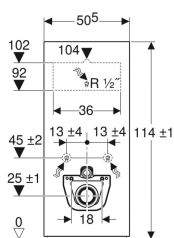

## Geberit Monolith Sanitärmodul für Wand-WC, 114 cm, Frontverkleidung aus Steinzeug

Beispielbild

### Verwendungszwecke

- Für Renovierungen, Um- und Neubauten
- Für Wandanschlüsse mit Ablaufhöhe > 23 cm
- Zum Austauschen tiefhängender AP-Spülkästen
- Zum Austauschen halbhochhängender AP-Spülkästen
- Zum Austauschen von Wand-WCs mit aufgesetztem AP-Spülkasten
- Zum Austauschen von Wand-WCs mit Druckspüler
- Zum Austauschen von Wand-WCs mit UP-Spülkasten mit maximaler Serviceöffnungshöhe < 109 cm
- Für Geberit AquaClean WC-Kompletanlagen
- Zum Anschließen von Geberit AquaClean WC-Aufsätzen, mit Zubehör
- Zur Montage auf Fertigfußböden
- Zur Montage vor Trockenbau- und Massivwänden
- Zum Ausgleichen von Versatz zwischen WC-Anschlüssen und Wandabläufen über etagierten Anschlussstutzen für Wand-WCs

### Lieferumfang

- Wasseranschlusset mit 2 Eckventilen 1/2"
- Spülbogenverlängerung 160 mm
- Manschette aus EPDM,  $\varnothing$  44 / 55 mm
- Anschlussstutzen aus PE-HD,  $\varnothing$  90 mm
- Übergangsmuffe aus PE-HD,  $\varnothing$  90 / 110 mm
- 2 Gewindestangen M12