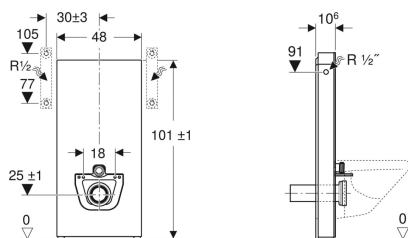

Geberit Monolith Sanitärmodul für Wand-WC, 101 cm, Frontverkleidung aus Steinzeug

Beispielbild

Verwendungszwecke

- Für Renovierungen, Um- und Neubauten
- Für Wandanschlüsse mit Ablaufhöhe > 23 cm
- Zum Austauschen tiefhängender AP-Spülkästen
- Zum Austauschen von Wand-WCs mit aufgesetztem AP-Spülkasten
- Für Geberit AquaClean WC-Kompletanlagen
- Zum Anschließen von Geberit AquaClean WC-Aufsätzen, mit Zubehör
- Zur Montage auf Fertigfußböden
- Zur Montage vor Trockenbau- und Massivwänden
- Zum Ausgleichen von Versatz zwischen WC-Anschlüssen und Wandabläufen über etagierten Anschlussstutzen für Wand-WCs

Eigenschaften

- 2-Mengen-Spülung
- Ausgleich von Bautoleranzen möglich
- Höhenverstellbar bis 7 cm

Lieferumfang

- Wasseranschlusset mit Eckventil R 1/2"
- Spülbogenverlängerung 160 mm
- Anschlussstutzen aus PE-HD, ø 90 mm
- Manschette aus EPDM, ø 44 / 55 mm
- Übergangsmuffe aus PE-HD, ø 90 / 110 mm

- Spülkasten kondenswassergedämmt
- Seitenverkleidung aus Aluminium gebürstet
- Selbsttragend
- Spülmenge einstellbar
- Wasseranschluss seitlich

Technische Daten

Fließdruck	10-1000 kPa
Maximale Wassertemperatur	25 °C
Spülmenge Werkseinstellung	6 und 3 l
Große Spülmenge Einstellbereich	4.5 / 6 l
Kleine Spülmenge	3 l
Berechnungsdurchfluss	0.11 l/s
Mindestfließdruck für Berechnungsdurchfluss	50 kPa

Zubehör

- Geberit Set Anschlussstutzen für Wand-WC, 3 cm etagiert
- Geberit Set Anschlussstutzen für Wand-WC, 5 cm etagiert
- Geberit Set Anschlussstutzen für Wand-WC, 7 cm etagiert
- Set Fixierbolzen aus Aluminium, für Geberit Monolith Seitenverkleidung
- Geberit Monolith Distanzrahmen
- Umbauset für Geberit AquaClean WC-Aufsätze
- Wasseranschlusset unten, für Geberit Monolith Sanitärmodul für WC, 101 cm