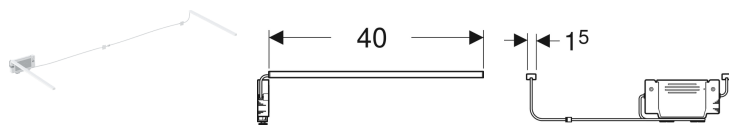

**Geberit Lichtleiste für Schublade, links und rechts, Länge 40 cm**

Beispielbild

**Eigenschaften**

- Nutzungsdauer 3–6 Monate
- Aufladen mit Micro-USB-B-Kabel

**Technische Daten**

Schutzklasse	III
Betriebsspannung	7.5 V DC
Leistungsaufnahme	< 1 W
Werkstoff	Kunststoff
Lichtfarbe	3500 K

**Lieferumfang**

- Lichtleiste links und rechts
- Befestigungsmaterial
- USB-Kabel

Art-Nr.	L	VE1
502.032.00.1	40 cm	1 St.