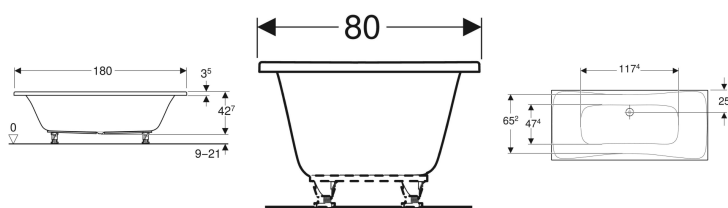

Geberit Renova Rechteckbadewanne Duo

Beispielbild

Verwendungszwecke

- Für private Badezimmer und Hotels
- Zum Einbau mit Badewannenfüßen oder Wannenträgern

- Für zwei Personen geeignet
- Abgang mittig exzentrisch
- Ablaufloch ø 52 mm

Eigenschaften

- Rechteckig

Technische Daten

Werkstoff | Sanitäracryl

Lieferumfang

- Badewanne

| Art.-Nr. | Farbe / Oberfläche | L | L1 | L2 | B | B1 | B2 | B3 | H | Gesamtvolumen | VE1 |
|--------------|--------------------|--------|----------|----------|-------|---------|---------|-------|---------|---------------|-------|
| 554.209.01.1 | weiß / glänzend | 180 cm | 117.4 cm | 117.4 cm | 80 cm | 65.2 cm | 47.4 cm | 25 cm | 42.7 cm | 218 l | 1 St. |