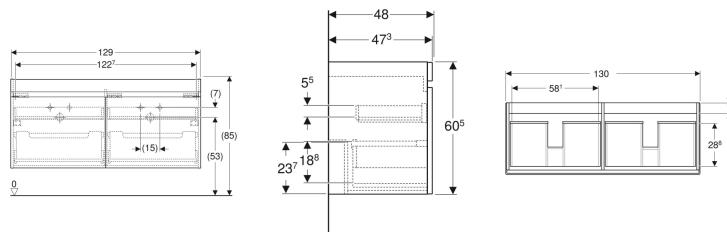

## Geberit Renova Plan Unterschrank für Doppelmöbelwaschtisch, mit zwei Schubladen und zwei Innenschubladen

Beispielbild

### Eigenschaften

- FSC™ C134279 zertifiziert
- Wandhängend
- Mit zwei Schubladen
- Mit zwei Innenschubladen
- Griffmulde zum Öffnen
- Schublade mit Selbststeinzug

- Feuchtigkeitsbeständig
- Front aus MDF
- Vormontiert geliefert

### Technische Daten

Werkstoff	Hochverdichtete Dreischicht-Holzspanplatte
Maximale Schubladenbelastung	30 kg

### Lieferumfang

- Befestigungsmaterial
- Unterschrank für Möbelwaschtisch

Art.-Nr.	Farbe / Oberfläche	B	Breite Waschtisch	H	T	VE1
501.939.01.1	weiß / lackiert hochglänzend	129 cm	130 cm	60.5 cm	47.3 cm	1 St.
501.939.JK.1	lava / lackiert matt	129 cm	130 cm	60.5 cm	47.3 cm	1 St.
501.939.00.1	Nussbaum hickory hell / Folie strukturiert	129 cm	130 cm	60.5 cm	47.3 cm	1 St.
501.939.JR.1	Nussbaum hickory / Folie strukturiert	129 cm	130 cm	60.5 cm	47.3 cm	1 St.