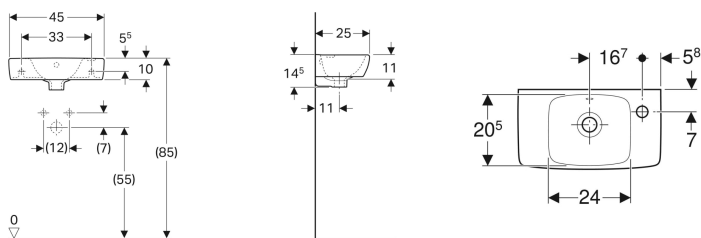

Geberit Renova Compact Handwaschbecken verkürzte Ausladung, mit Ablagefläche

Beispielbild

- Mit Ablagefläche

Verwendungszwecke

- Zum Einbau in kleinen Badezimmern und Gäste-WCs geeignet

Technische Daten

Werkstoff

Sanitärkeramik

Eigenschaften

- Unterbaufähig

Art.-Nr.	Farbe / Oberfläche	Hahnloch	Überlauf	Ablagefläche	B	Breite Unterschrank	H	T	VE1
501.730.01.1	weiß	rechts	sichtbar	links	45 cm	40.8 cm	14.5 cm	25 cm	1 St.
501.730.01.8	weiß / KeraTect	rechts	sichtbar	links	45 cm	40.8 cm	14.5 cm	25 cm	1 St.
501.731.01.1	weiß	links	sichtbar	rechts	45 cm	40.8 cm	14.5 cm	25 cm	1 St.
501.731.01.8	weiß / KeraTect	links	sichtbar	rechts	45 cm	40.8 cm	14.5 cm	25 cm	1 St.