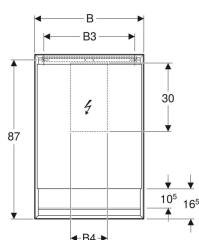

Geberit ONE Spiegelschrank mit Nische und ComfortLight, mit einer Tür, AP-Montage, Höhe 90 cm

Beispielbild

Eigenschaften

- Mit ComfortLight
- LED-Beleuchtung
- Indirekte Beleuchtung
- Innenbeleuchtung
- Lichtstimmung von Orientierungslicht bis Tageslicht stufenlos einstellbar
- Funktionen über Touchsensor auslösbar
- DALI-kompatible Steuerung
- Mit einer Tür
- Tür beidseitig verspiegelt
- Mit zwei Steckdosen
- Steckdosen auf der Innenseite oben links und oben rechts montiert
- Glaseinlegeböden stufenlos versetzbar

Art.-Nr.	Farbe / Oberfläche	B	B1	B3	B4	H	H1	H2	T	T1	T2	Leistungsaufnahme	Steckdose	Tür	Lichtstrom (max./oben/unten)	V E1
505.830.00.4	weiß / Aluminium pulverbeschichtet	60 cm	57.5 cm	50 cm	20 cm	90 cm	– cm	10.5 cm	15 cm	– cm	– cm	60 W	SEV T13	Anschlag links	3273 / 2552 / 721 lm	
505.831.00.4	weiß / Aluminium pulverbeschichtet	60 cm	57.5 cm	50 cm	20 cm	90 cm	– cm	10.5 cm	15 cm	– cm	– cm	60 W	SEV T13	Anschlag rechts	3273 / 2552 / 721 lm	