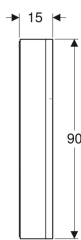

Geberit ONE Spiegelschrank mit ComfortLight und einer Tür, AP-Montage, Höhe 90 cm

Beispielbild

Eigenschaften

- Mit ComfortLight
- LED-Beleuchtung
- Indirekte Beleuchtung
- Innenbeleuchtung
- Lichtstimmung von Orientierungslicht bis Tageslicht stufenlos einstellbar
- Funktionen über Touchsensor auslösbar
- DALI-kompatible Steuerung
- Mit einer Tür
- Tür beidseitig verspiegelt
- Mit zwei Steckdosen
- Steckdosen auf der Innenseite oben links und oben rechts montiert
- Glaseinlegeböden stufenlos versetzbar

Art.-Nr.	Farbe / Oberfläche	B	B1	B3	B4	H	H1	H2	T	T1	T2	Leistungsaufnahme	Steckdose	Tür	Lichtstrom (max./oben/unten)	V E1
505.810.00.4	weiß / Aluminium pulverbeschichtet	60 cm	57.5 cm	50 cm	20 cm	90 cm	- cm	- cm	15 cm	- cm	- cm	60 W	SEV T13	Anschlag links	3273 / 2552 / 721 lm	
505.811.00.4	weiß / Aluminium pulverbeschichtet	60 cm	57.5 cm	50 cm	20 cm	90 cm	- cm	- cm	15 cm	- cm	- cm	60 W	SEV T13	Anschlag rechts	3273 / 2552 / 721 lm	