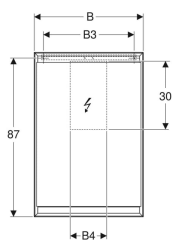

Geberit ONE Spiegelschrank mit ComfortLight und einer Tür, AP-Montage, Höhe 90 cm

Beispielbild

Eigenschaften

- Mit ComfortLight
- LED-Beleuchtung
- Indirekte Beleuchtung
- Innenbeleuchtung
- Lichtstimmung von Orientierungslicht bis Tageslicht stufenlos einstellbar
- Funktionen über Touchsensor auslösbar
- DALI-kompatible Steuerung
- Mit einer Tür
- Tür beidseitig verspiegelt
- Mit zwei Steckdosen
- Steckdosen auf der Innenseite oben links und oben rechts montiert
- Glaseinlegeböden stufenlos versetzbar

Art.-Nr.	Farbe / Oberfläche	B	B1	B3	B4	H	H1	H2	T	T1	T2	Leistungsaufnahme	Steckdose	Tür	Lichtstrom (max./oben/unten)	V E1
505.810.00.4	weiß / Aluminium pulverbeschichtet	60 cm	57.5 cm	50 cm	20 cm	90 cm	- cm	- cm	15 cm	- cm	- cm	60 W	SEV T13	Anschlag links	3273 / 2552 / 721 lm	
505.811.00.4	weiß / Aluminium pulverbeschichtet	60 cm	57.5 cm	50 cm	20 cm	90 cm	- cm	- cm	15 cm	- cm	- cm	60 W	SEV T13	Anschlag rechts	3273 / 2552 / 721 lm	