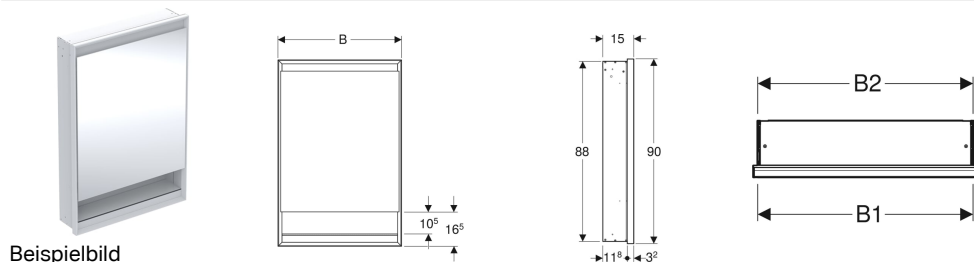

## Geberit ONE Spiegelschrank mit Nische und ComfortLight, mit einer Tür, UP-Montage, Höhe 90 cm

### Eigenschaften

- Mit ComfortLight
- LED-Beleuchtung
- Indirekte Beleuchtung
- Innenbeleuchtung
- Lichtstimmung von Orientierungslicht bis Tageslicht stufenlos einstellbar
- Funktionen über Touchsensor auslösbar
- DALI-kompatible Steuerung
- Mit einer Tür
- Tür beidseitig verspiegelt
- Mit zwei Steckdosen
- Steckdosen auf der Innenseite oben links und oben rechts montiert
- Glaseinlegeböden stufenlos versetzbar

### Technische Daten

Schutzart	IP44
Schutzklasse	I
Nennspannung	230 V AC
Netzfrequenz	50 Hz
Betriebsspannung	24 V DC
Werkstoff	Aluminium
Lebensdauer LED-Beleuchtung	> 72000 h (L80B10) Tp ≤ 70 °C
Lichtfarbe	2200–4000 K
Farbwiedergabeindex	90
Standardabweichung des Farbabgleichs	3 SDCM

### Zusätzlich zu bestellen

- Rohbaubox für Geberit ONE Spiegelschrank, Höhe 90 cm

Art.-Nr.	Farbe / Oberfläche	B	B1	B2	H	H1	H2	T	T1	T2	Leistungsaufnahme	Steckdose	Tür	Lichtstrom (max./oben/ unten)	V E1	
505.820.00.1	Aluminium eloxiert	60 cm	57.5 cm	58 cm	90 cm	88 cm	10.5 cm	15 cm	11.8 cm	3.2 cm	60 W	CEE 7/3 (Schuko)	Anschlag links	3273 / 2552 / 721 lm	1 St.	Neu
505.821.00.1	Aluminium eloxiert	60 cm	57.5 cm	58 cm	90 cm	88 cm	10.5 cm	15 cm	11.8 cm	3.2 cm	60 W	CEE 7/3 (Schuko)	Anschlag rechts	3273 / 2552 / 721 lm	1 St.	Neu
505.820.00.2	weiß / Aluminium pulverbeschichtet	60 cm	57.5 cm	58 cm	90 cm	88 cm	10.5 cm	15 cm	11.8 cm	3.2 cm	60 W	CEE 7/3 (Schuko)	Anschlag links	3273 / 2552 / 721 lm	1 St.	Neu
505.821.00.2	weiß / Aluminium pulverbeschichtet	60 cm	57.5 cm	58 cm	90 cm	88 cm	10.5 cm	15 cm	11.8 cm	3.2 cm	60 W	CEE 7/3 (Schuko)	Anschlag rechts	3273 / 2552 / 721 lm	1 St.	Neu
505.820.00.3	Aluminium eloxiert	60 cm	57.5 cm	58 cm	90 cm	88 cm	10.5 cm	15 cm	11.8 cm	3.2 cm	60 W	SEV T13	Anschlag links	3273 / 2552 / 721 lm		