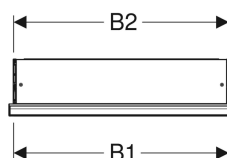

Geberit ONE Spiegelschrank mit ComfortLight und einer Tür, UP-Montage, Höhe 90 cm

Beispielbild

Eigenschaften

- Mit ComfortLight
- LED-Beleuchtung
- Indirekte Beleuchtung
- Innenbeleuchtung
- Lichtstimmung von Orientierungslicht bis Tageslicht stufenlos einstellbar
- Funktionen über Touchsensor auslösbar
- DALI-kompatible Steuerung
- Mit einer Tür
- Tür beidseitig verspiegelt
- Mit zwei Steckdosen
- Steckdosen auf der Innenseite oben links und oben rechts montiert
- Glaseinlegeböden stufenlos versetzbar

Art.-Nr.	Farbe / Oberfläche	B	B1	B2	H	H1	H2	T	T1	T2	Leistungsaufrahme	Steckdose	Tür	Lichtstrom (max./oben/ unten)	V	E1
505.801.00.3	Aluminium eloxiert	60 cm	57.5 cm	58 cm	90 cm	88 cm	- cm	15 cm	11.8 cm	3.2 cm	60 W	SEV T13	Anschlag rechts	3273 / 2552 / 721 lm		
505.800.00.7	schwarz matt / Aluminium pulverbeschichtet	60 cm	57.5 cm	58 cm	90 cm	88 cm	- cm	15 cm	11.8 cm	3.2 cm	60 W	CEE 7/3 (Schuko)	Anschlag links	3273 / 2552 / 721 lm	1 St.	Neu
505.801.00.7	schwarz matt / Aluminium pulverbeschichtet	60 cm	57.5 cm	58 cm	90 cm	88 cm	- cm	15 cm	11.8 cm	3.2 cm	60 W	CEE 7/3 (Schuko)	Anschlag rechts	3273 / 2552 / 721 lm	1 St.	Neu
505.800.00.4	weiß / Aluminium pulverbeschichtet	60 cm	57.5 cm	58 cm	90 cm	88 cm	- cm	15 cm	11.8 cm	3.2 cm	60 W	SEV T13	Anschlag links	3273 / 2552 / 721 lm		
505.801.00.4	weiß / Aluminium pulverbeschichtet	60 cm	57.5 cm	58 cm	90 cm	88 cm	- cm	15 cm	11.8 cm	3.2 cm	60 W	SEV T13	Anschlag rechts	3273 / 2552 / 721 lm		