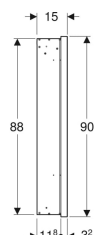

Geberit ONE Spiegelschrank mit ComfortLight und einer Tür, UP-Montage, Höhe 90 cm

Beispielbild

Eigenschaften

- Mit ComfortLight
- LED-Beleuchtung
- Indirekte Beleuchtung
- Innenbeleuchtung
- Lichtstimmung von Orientierungslicht bis Tageslicht stufenlos einstellbar
- Funktionen über Touchsensor auslösbar
- DALI-kompatible Steuerung
- Mit einer Tür
- Tür beidseitig verspiegelt
- Mit zwei Steckdosen
- Steckdosen auf der Innenseite oben links und oben rechts montiert
- Glaseinlegeböden stufenlos versetzbar

Art.-Nr.	Farbe / Oberfläche	B	B1	B2	H	H1	H2	T	T1	T2	Leistungsaufrahme	Steckdose	Tür	Lichtstrom (max./oben/ unten)	V	E1
505.801.00.3	Aluminium eloxiert	60 cm	57.5 cm	58 cm	90 cm	88 cm	- cm	15 cm	11.8 cm	3.2 cm	60 W	SEV T13	Anschlag rechts	3273 / 2552 / 721 lm		
505.800.00.7	schwarz matt / Aluminium pulverbeschichtet	60 cm	57.5 cm	58 cm	90 cm	88 cm	- cm	15 cm	11.8 cm	3.2 cm	60 W	CEE 7/3 (Schuko)	Anschlag links	3273 / 2552 / 721 lm	1 St.	Neu
505.801.00.7	schwarz matt / Aluminium pulverbeschichtet	60 cm	57.5 cm	58 cm	90 cm	88 cm	- cm	15 cm	11.8 cm	3.2 cm	60 W	CEE 7/3 (Schuko)	Anschlag rechts	3273 / 2552 / 721 lm	1 St.	Neu
505.800.00.4	weiß / Aluminium pulverbeschichtet	60 cm	57.5 cm	58 cm	90 cm	88 cm	- cm	15 cm	11.8 cm	3.2 cm	60 W	SEV T13	Anschlag links	3273 / 2552 / 721 lm		
505.801.00.4	weiß / Aluminium pulverbeschichtet	60 cm	57.5 cm	58 cm	90 cm	88 cm	- cm	15 cm	11.8 cm	3.2 cm	60 W	SEV T13	Anschlag rechts	3273 / 2552 / 721 lm		