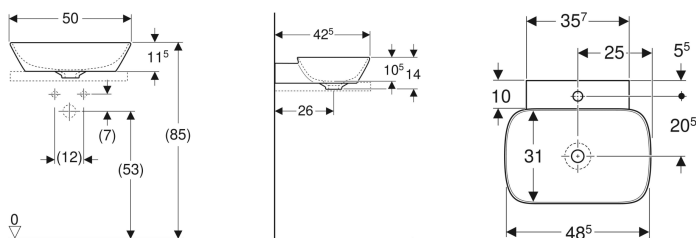

Geberit ONE Aufsatzwaschtisch Schalenform, Abgang vertikal

Beispielbild

Verwendungszwecke

- Zur Montage auf Waschtischplatten

Eigenschaften

- Abgang vertikal

Lieferumfang

- Waschtisch

- Unter- und Rückseite geschliffen

Technische Daten

Werkstoff

Sanitärkeramik

Zusätzlich zu bestellen

- Waschbeckenanschluss und Geruchsverschluss Raumsparmodell

- Befestigungsmaterial

Art.-Nr.	Farbe / Oberfläche	Hahnloch	Überlauf	B	H	T	VE1	
505.040.01.6	weiß / KeraTect	ohne	ohne	50 cm	14 cm	42.5 cm	1 St.	Neu
505.041.01.6	weiß / KeraTect	mittig	ohne	50 cm	14 cm	42.5 cm	1 St.	Neu