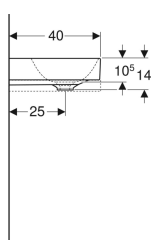

Geberit ONE Aufsatzwaschtisch rechteckig, Abgang vertikal

Beispielbild

Verwendungszwecke

- Zur Montage auf Waschtischplatten

Eigenschaften

- Abgang vertikal

Lieferumfang

- Waschtisch

- Unter- und Rückseite geschliffen

Technische Daten

Werkstoff

Sanitärkeramik

Zusätzlich zu bestellen

- Waschbeckenanschluss und Geruchsverschluss Raumsparmodell

- Befestigungsmaterial

Art.-Nr.	Farbe / Oberfläche	Hahnloch	Überlauf	B	H	T	VE1	
505.031.01.6	weiß / KeraTect	ohne	ohne	50 cm	14 cm	40 cm	1 St.	Neu
505.030.01.6	weiß / KeraTect	mittig	ohne	50 cm	14 cm	40 cm	1 St.	Neu