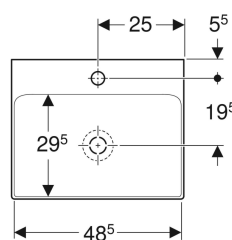

Geberit ONE Aufsatzwaschtisch rechteckig, Abgang vertikal

Beispielbild

Verwendungszwecke

- Zur Montage auf Waschtischplatten

Eigenschaften

- Abgang vertikal

Lieferumfang

- Waschtisch

- Unter- und Rückseite geschliffen

Technische Daten

Werkstoff

Sanitärkeramik

Zusätzlich zu bestellen

- Waschbeckenanschluss und Geruchsverschluss Raumsparmodell

- Befestigungsmaterial

Art.-Nr.	Farbe / Oberfläche	Hahnloch	Überlauf	B	H	T	VE1	
505.031.01.6	weiß / KeraTect	ohne	ohne	50 cm	14 cm	40 cm	1 St.	Neu
505.030.01.6	weiß / KeraTect	mittig	ohne	50 cm	14 cm	40 cm	1 St.	Neu