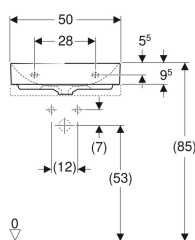

Geberit ONE Aufsatzwaschtisch rechteckig, Abgang vertikal

Beispielbild

Verwendungszwecke

- Zur Montage auf Waschtischplatten

Eigenschaften

- Abgang vertikal

Lieferumfang

- Waschtisch

- Unter- und Rückseite geschliffen

Technische Daten

Werkstoff

Sanitärkeramik

Zusätzlich zu bestellen

- Waschbeckenanschluss und Geruchsverschluss Raumsparmodell

- Befestigungsmaterial

Art.-Nr.	Farbe / Oberfläche	Hahnloch	Überlauf	B	H	T	VE1	
505.031.01.6	weiß / KeraTect	ohne	ohne	50 cm	14 cm	40 cm	1 St.	Neu
505.030.01.6	weiß / KeraTect	mittig	ohne	50 cm	14 cm	40 cm	1 St.	Neu