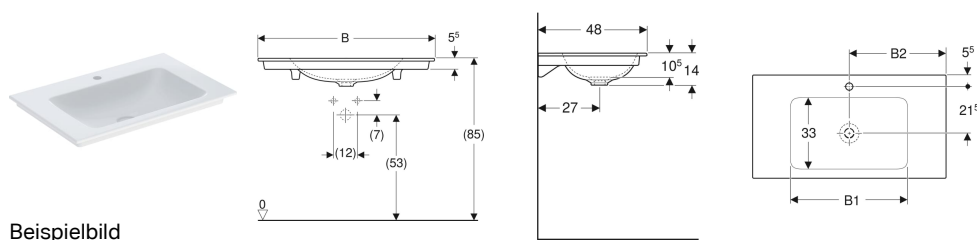

Geberit ONE Möbelwaschtisch Abgang vertikal

Beispielbild

Verwendungszwecke

- Zur Montage auf Waschtischunterschrank

Eigenschaften

- Abgang vertikal

Lieferumfang

- Möbelwaschtisch

Zusätzlich zu bestellen

- Waschbeckenanschluss und Geruchsverschluss Raumsparmodell

- Schmäler Rand

Technische Daten

Werkstoff

Sanitärkeramik

Art.-Nr.	Farbe / Oberfläche	Hahnloch	Überlauf	Ablagefläche	B	B1	B2	Breite Unterschrank	H	T	V	E1
505.011.01.1	weiß / KeraTect	ohne	ohne	beidseitig	60 cm	50.5 cm	30 cm	60 cm	14 cm	48 cm	1 St.	Neu
505.010.01.1	weiß / KeraTect	mittig	ohne	beidseitig	60 cm	50.5 cm	30 cm	60 cm	14 cm	48 cm	1 St.	Neu
505.011.01.2	weiß / KeraTect	ohne	ohne	beidseitig	75 cm	55 cm	37.5 cm	75 cm	14 cm	48 cm	1 St.	Neu
505.010.01.2	weiß / KeraTect	mittig	ohne	beidseitig	75 cm	55 cm	37.5 cm	75 cm	14 cm	48 cm	1 St.	Neu
505.011.01.3	weiß / KeraTect	ohne	ohne	beidseitig	90 cm	55 cm	45 cm	90 cm	14 cm	48 cm	1 St.	Neu
505.010.01.3	weiß / KeraTect	mittig	ohne	beidseitig	90 cm	55 cm	45 cm	90 cm	14 cm	48 cm	1 St.	Neu
505.011.01.4	weiß / KeraTect	ohne	ohne	beidseitig	105 cm	55 cm	52.5 cm	105 cm	14 cm	48 cm	1 St.	Neu
505.010.01.4	weiß / KeraTect	mittig	ohne	beidseitig	105 cm	55 cm	52.5 cm	105 cm	14 cm	48 cm	1 St.	Neu
505.011.01.5	weiß / KeraTect	ohne	ohne	beidseitig	120 cm	60 cm	60 cm	120 cm	14 cm	48 cm	1 St.	Neu
505.010.01.5	weiß / KeraTect	mittig	ohne	beidseitig	120 cm	60 cm	60 cm	120 cm	14 cm	48 cm	1 St.	Neu
505.012.01.5	weiß / KeraTect	links und rechts	ohne	beidseitig	120 cm	60 cm	60 cm	120 cm	14 cm	48 cm		