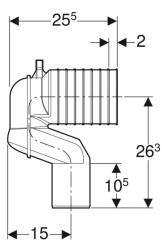

## Geberit Set P-Anschlussbogen für Stand-WC

Beispielbild

### Lieferumfang

- P-Anschlussbogen aus PP,  $\varnothing$  90 mm
- Übergangsmuffe aus PE-HD,  $\varnothing$  90 / 110 mm
- Manschette aus EPDM,  $\varnothing$  122 mm
- Manschette aus EPDM,  $\varnothing$  105 mm
- Befestigungsmaterial

Art.-Nr.	d, $\varnothing$	di, $\varnothing$	VE1
131.081.11.1	90 mm	122 mm	1 St.